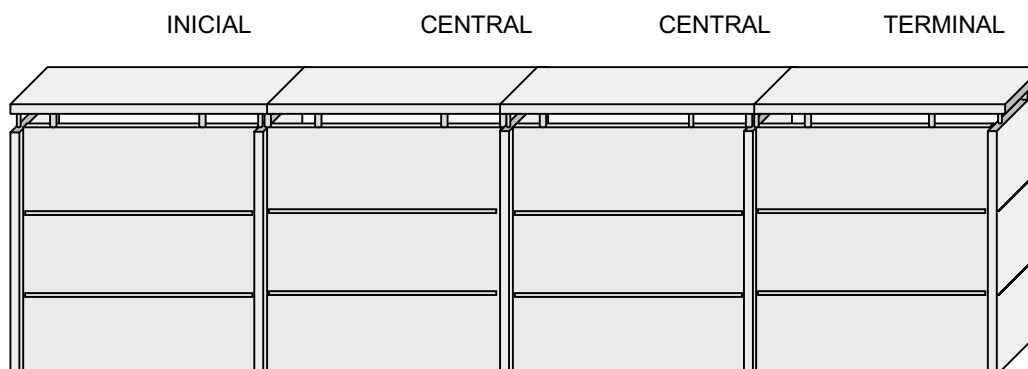

ACABADOS <i>monocolor</i> <i>combinado alu</i>	N.Alsacia	Haya	Blanco	Gris	Abedul	Wenge	Natura
	01	02	03	04	05	22	27
	---	34	13	---	15	47	39

Referencia	Artículo y componentes	Uds.	PVP €

CRECIMIENTO HORIZONTAL

INICIALES

	56/_ _006205	Mostrador inicial 206x109x40	456,00
	56/_ _086100	Tapa mostrador 204,5	1 80,00
	56/_ _086020	Frontis con bandas 105*200	1 210,00
	56/_ _086050	Juego costados mostrador	1 166,00
	56/_ _006185	Mostrador inicial 186x109x40	444,00
	56/_ _086101	Tapa mostrador 184,5	1 78,00
	56/_ _086021	Frontis con bandas 105*18	1 200,00
	56/_ _086050	Juego costados mostrador	1 166,00
	56/_ _006165	Mostrador inicial 166x109x40	432,00
	56/_ _086102	Tapa mostrador 164,5	1 76,00
	56/_ _086022	Frontis con bandas 105*160	1 190,00
	56/_ _086050	Juego costados mostrador	1 166,00
	56/_ _006145	Mostrador inicial 146x109x40	420,00
	56/_ _086103	Tapa mostrador 144,5	1 74,00
	56/_ _086023	Frontis con bandas 105*140	1 180,00
56/_ _086050	Juego costados mostrador	1 166,00