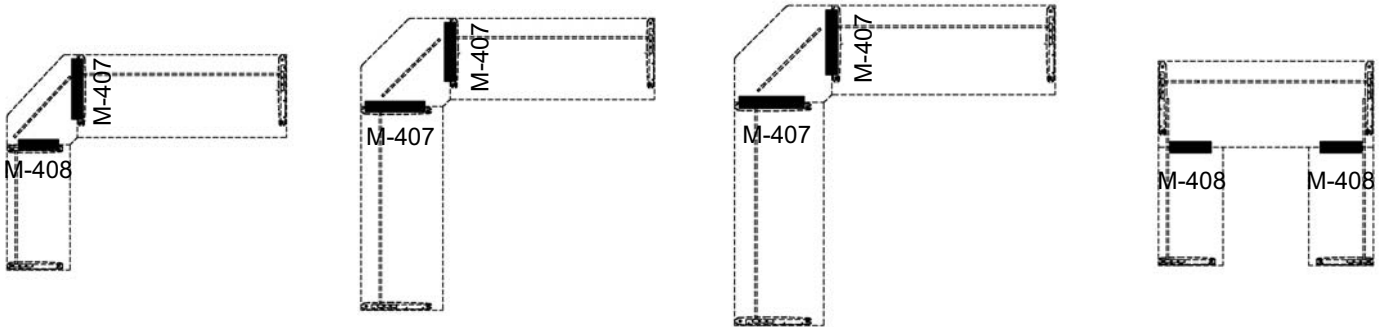

Serie krono

Esquemas de unión.