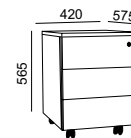

Características técnicas

**Cerradura
amaestrada**
en todas las
referencias

**Cajón con cubeta
monoblock con
separador**

Cajón archivo.

- Carpetas DIN-A4.
- Adaptador opcional para carpetas de formatos especiales.

Guías metálicas
extracción total.

Rueda estabilizadora
en los cajones de archivo

acabados

Laminado

Recubrimiento laminado sobre tablero de 19mm. de grosor. Cantos de ABS de 1mm. de espesor, aplicado con cola termofusible y redondeado.

sólo para estructura

Metálico

Desviaciones de color lógicas del proceso de impresión.

Programa

bloque rodante melamina.

bloque colgante melamina.

bloque rodante metálico.

L 100

L 101

bloque pedestal melamina.