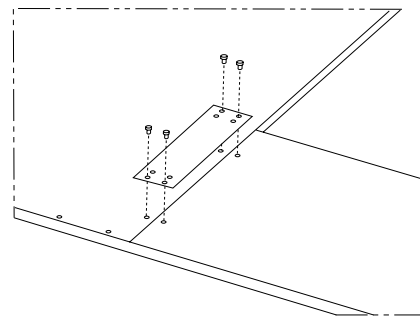

CHAPAS DE UNION