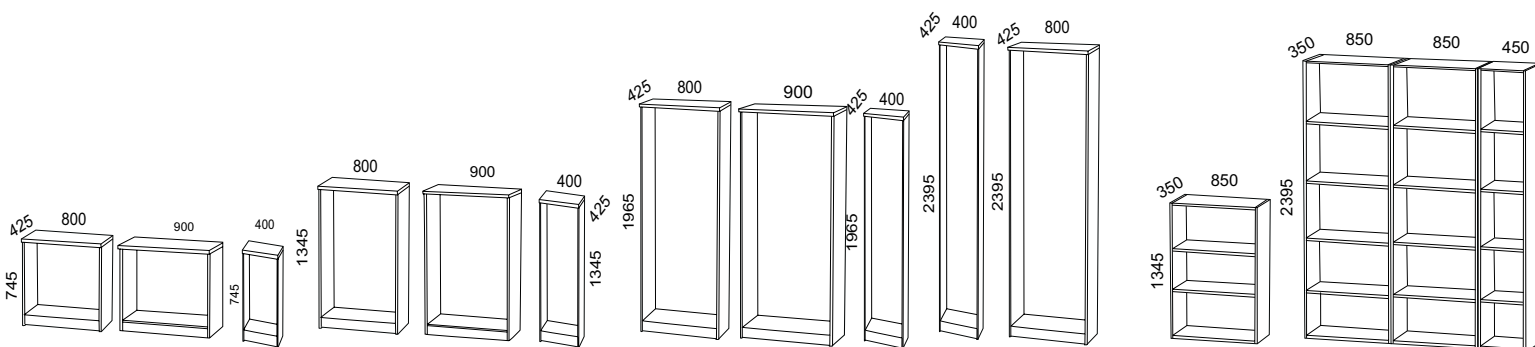

Armarios.

estanterías.