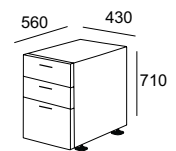

Bloque pedestal.

Modelo							P.V.P.	packing
	blanco roto (68)	roble (60)	peral (54)	wengue (66)	gris (61)	haya(52)		
C 103	C 10368--	C 10360--	C 10354--	C 10366--	C 10361--	C 10352--	195,22 €	25,10 kg Vol. 0,174 m³ Nº bultos:1
C 104	C 10468--	C 10460--	C 10454--	C 10466--	C 10461--	C 10452--	195,68 €	25,10 kg Vol. 0,174 m³ Nº bultos:1