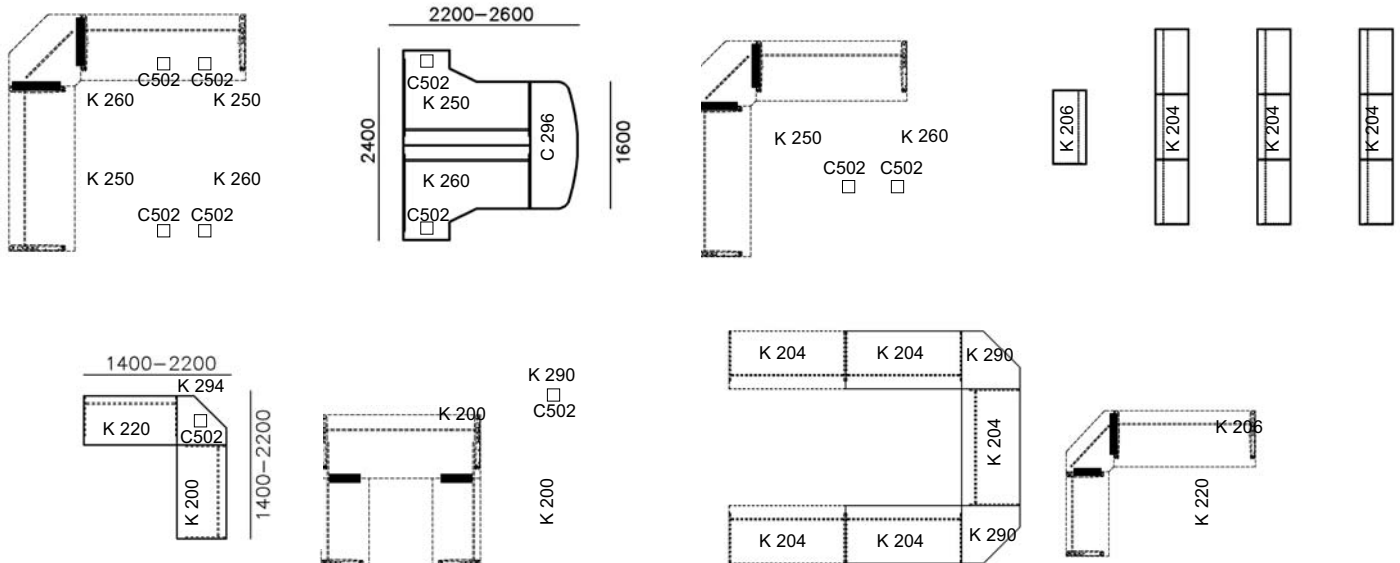

Composiciones tipo..