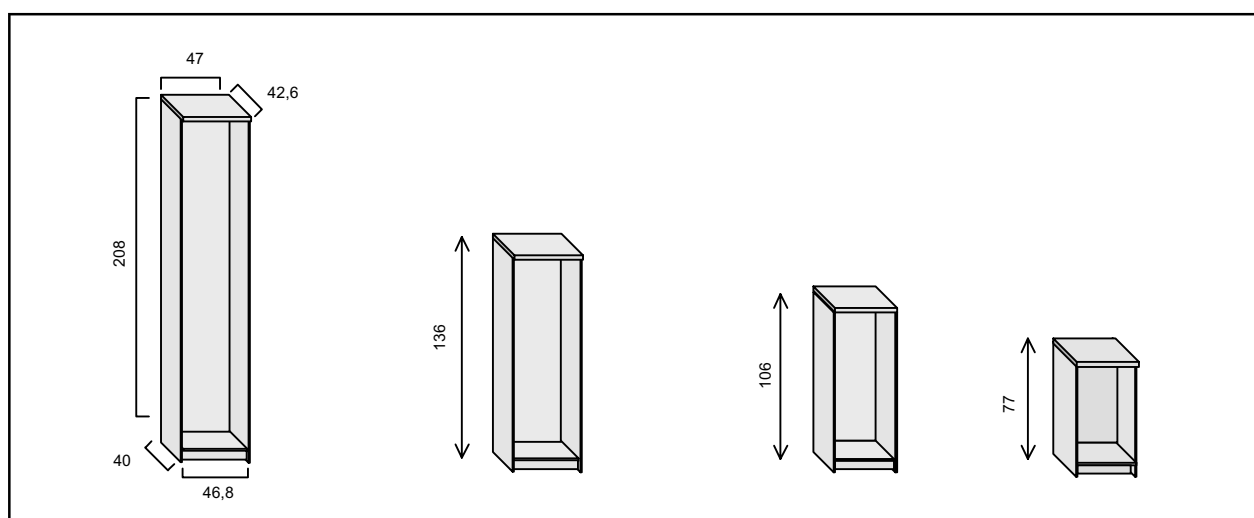

50/_0049001	Armario diáfano 47*40*77	63,00
50/_0046501	Armario diáfano 47*40*106	76,00
50/_0047001	Armario diáfano 47*40*136	86,00
50/_0045001	Armario diáfano 47*40*208	137,00

!!! ESTANTES MOVIBLES NO INCLUIDOS EN NUESTROS ARMARIOS !!!