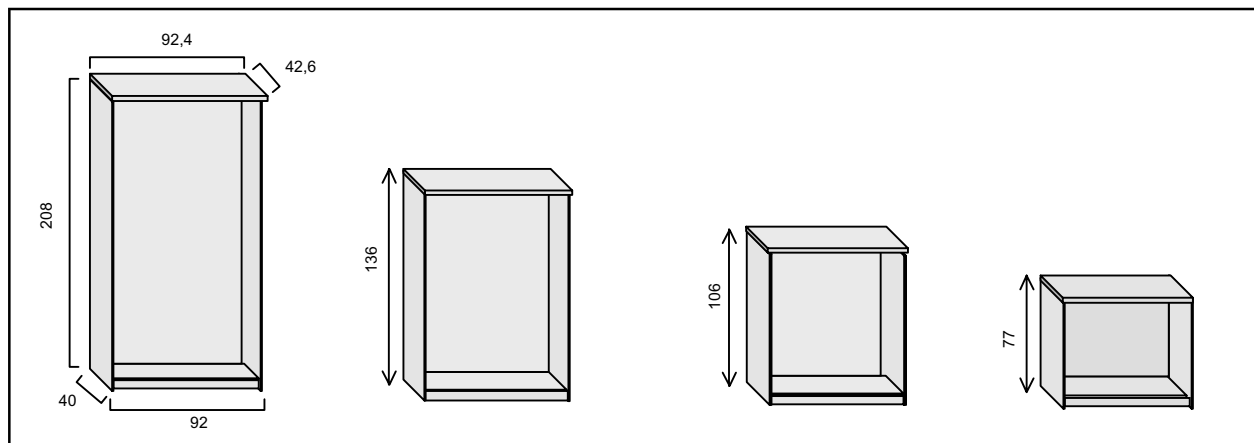

ARMARIOS

ACABADOS	N.Alsacia	Haya	Blanco	Gris	Abedul	Wengé	Natura
monocolor	01	02	03	04	05	22	27
combinado Alu	---	34	13	---	15	47	39

Referencia	Artículo y componentes	Uds.	PVP €

50/_0041001	Armario diáfano 92*40*77	82,00
50/_0046001	Armario diáfano 92*40*106	98,00
50/_0048001	Armario diáfano 92*40*136	109,00
50/_0042001	Armario diáfano 92*40*208	146,00

!!! ESTANTES MOVIBLES NO INCLUIDOS EN NUESTROS ARMARIOS !!!