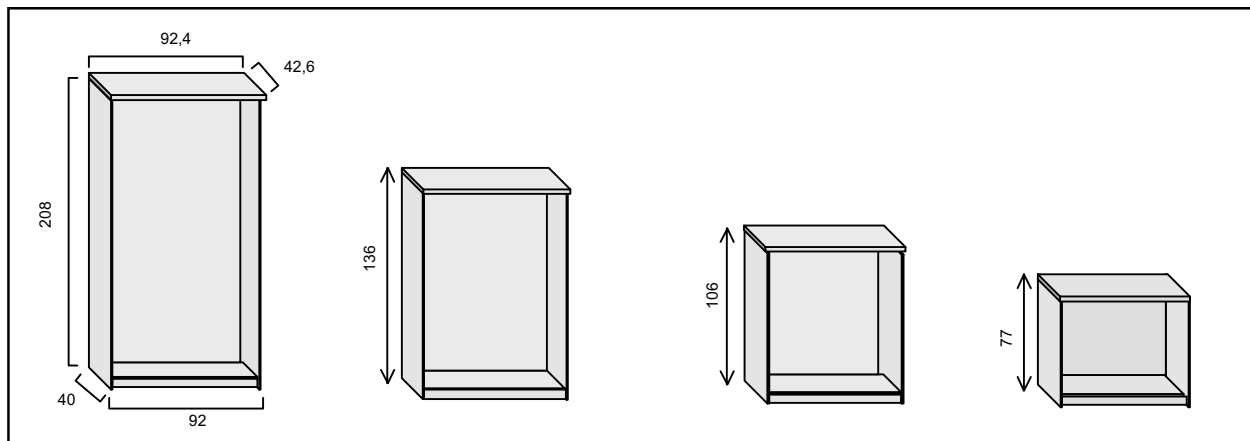

ARMARIOS

ACABADOS	N.Alsacia	Haya	Blanco	Gris	Abedul	Wengé	Natura
monocolor	01	02	03	04	05	22	27
combinado Alu	---	34	13	---	15	47	39

Referencia	Artículo y componentes	Uds.	PVP €

50/_ 0041001	Armario diáfano 92*40*77		82,00
50/_ 0046001	Armario diáfano 92*40*106		98,00
50/_ 0048001	Armario diáfano 92*40*136		109,00
50/_ 0042001	Armario diáfano 92*40*208		146,00

!!! ESTANTES MOVIBLES NO INCLUIDOS EN NUESTROS ARMARIOS !!!