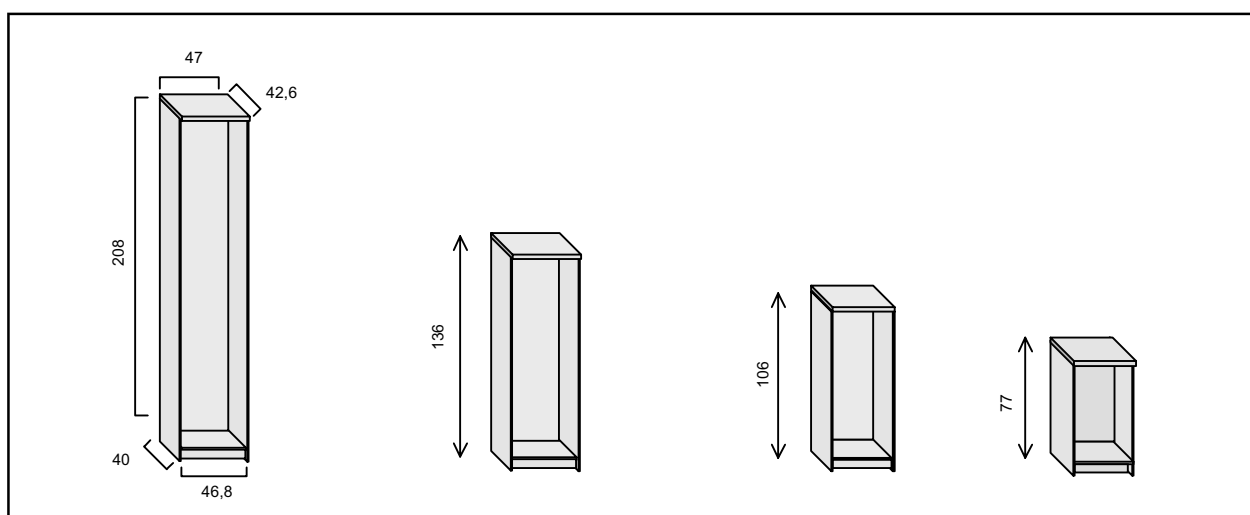

50/_ 0049001	Armario diáfano 47*40*77	63,00
50/_ 0046501	Armario diáfano 47*40*106	76,00
50/_ 0047001	Armario diáfano 47*40*136	86,00
50/_ 0045001	Armario diáfano 47*40*208	137,00

!!! ESTANTES MOVIBLES NO INCLUIDOS EN NUESTROS ARMARIOS !!!