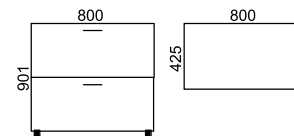

Accesorios de aemario

estante laminado

| descripción | referencia FT | FT Laminado | FT Madera | medidas |
|-------------|---------------|-------------|-----------|----------------|
| remetido | 03717637 | 21,40 € | 138,00 € | 762 x 377 x 25 |
| rasante | 03717639 | 21,40 € | 143,60 € | 762 x 391 x 25 |