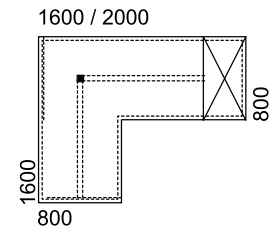

Mesa ángulo canto posformado tapa de 25 mm.

mesa en ángulo simétrico derecha 800 para bloque soporte 800

| referencia | AT | AE | AT Laminado | AT Madera | AT Cristal | medidas |
|------------|----|----|-------------|-----------|------------|-------------|
| 31831616 | | | 715,30 € | | | 1600 x 1600 |
| 31831816 | | | 763,00 € | | | 1800 x 1600 |
| 31832016 | | | 816,30 € | | | 2000 x 1600 |

mesa en ángulo simétrico izquierda 800 para bloque soporte 800

| referencia | AT | AE | AT Laminado | AT Madera | AT Cristal | medidas |
|------------|----|----|-------------|-----------|------------|-------------|
| 31931616 | | | 715,30 € | | | 1600 x 1600 |
| 31931816 | | | 763,00 € | | | 1800 x 1600 |
| 31932016 | | | 816,30 € | | | 2000 x 1600 |