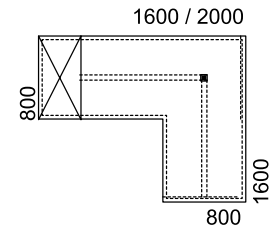

Mesa ángulo canto posformado tapa de 25 mm.

mesa en ángulo simétrico derecha 800 para bloque soporte 800

referencia	AT	AE	AT Laminado	AT Madera	AT Cristal	medidas
31831616			715,30 €			1600 x 1600
31831816			763,00 €			1800 x 1600
31832016			816,30 €			2000 x 1600