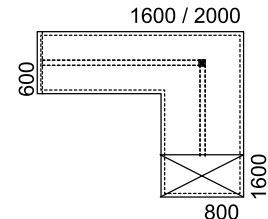

Mesa ángulo canto posformado tapa de 25 mm.

referencia	AT AE	AT Laminado	AT Madera	AT Cristal	medidas
31631616		715,60 €			1600 x 1600
31631816		760,20 €			1800 x 1600
31632016		816,30 €			2000 x 1600