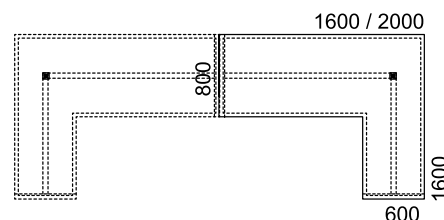

referencia	AT AE	AT Laminado	AT Madera	AT Cristal	medidas
31651616		716,50 €			1600 x 1600
31651816		761,10 €			1800 x 1600
31652016		817,20 €			2000 x 1600