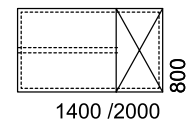

bloque soporte 800

mesa 2 planos

referencia	AT AE	AT Laminado	AT Madera	AT Cristal	medidas
31501216		652,10 €	902,90 €		1200 x 1640
31501416		693,10 €	984,70 €		1400 x 1640
31501616		734,10 €	1.065,70 €		1600 x 1640
31501816		776,00 €	1.148,50 €		1800 x 1640
31502016		818,70 €	1.231,30 €		2000 x 1640