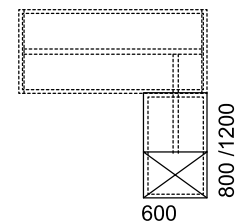

módulo de ala para bloque soporte

referencia	AT	AE	AT Laminado	AT Madera	AT Cristal	medidas
31218060			174,10 €	236,90 €		800 x 600
31211060			188,20 €	270,20 €		1000 x 600
31211260			201,90 €	303,50 €		1200 x 600