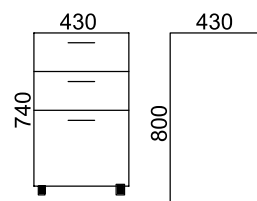

bloque 2 cajones + archivo 800

referencia	FT AC	FT Laminado	FT Madera	medidas
02310800		377,80 €	601,90 €	800 x 430 x 740