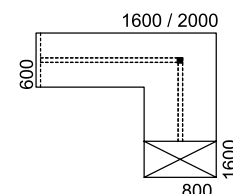

mesa en ángulo asimétrico izquierda 800

| referencia | AT | AE | AT Laminado | AT Madera | AT Cristal | medidas |
|------------|----|----|-------------|-----------|------------|-------------|
| 32901616 | | | 566,10 € | | | 1600 x 1600 |
| 32901816 | | | 592,50 € | | | 1800 x 1600 |
| 32902016 | | | 617,20 € | | | 2000 x 1600 |

mesa en ángulo asimétrico derecha 600/800 para bloque soporte 600

| referencia | AT | AE | AT Laminado | AT Madera | AT Cristal | medidas |
|------------|----|----|-------------|-----------|------------|-------------|
| 32611616 | | | 509,70 € | | | 1600 x 1600 |
| 32611816 | | | 536,20 € | | | 1800 x 1600 |
| 32612016 | | | 560,70 € | | | 2000 x 1600 |

mesa en ángulo asimétrico derecha 600/800 para bloque soporte 800

| referencia | AT | AE | AT Laminado | AT Madera | AT Cristal | medidas |
|------------|----|----|-------------|-----------|------------|-------------|
| 32631612 | | | 362,70 € | 606,70 € | | 1600 x 1200 |
| 32631812 | | | 376,90 € | 766,10 € | | 1800 x 1200 |
| 32632012 | | | 413,20 € | 835,60 € | | 2000 x 1200 |

Mesa ángulo canto recto tapa de 25 mm.

mesa en ángulo asimétrico derecha 600/800 para bloque soporte 800

| referencia | AT AE | AT Laminado | AT Madera | AT Cristal | medidas |
|------------|-------|-------------|-----------|------------|-------------|
| 32631616 | | 509,70 € | | | 1600 x 1600 |
| 32631816 | | 536,20 € | | | 1800 x 1600 |
| 32632016 | | 560,70 € | | | 2000 x 1600 |