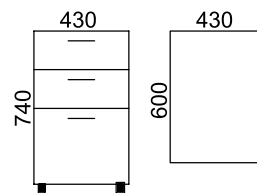

Bloque altura 74 cm. (cajoneras)

bloque 2 cajones + archivo 600

| referencia | FT AC | FT Laminado | FT Madera | medidas |
|------------|-------|-------------|-----------|-----------------|
| 02310600 | | 357,20 € | 575,30 € | 600 x 430 x 740 |