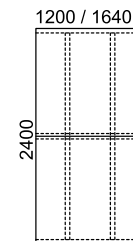

Mesa reunión rectangular canto recto tapa de 25 mm.

mesa reunión rectangular

referencia	AT	AE	AT Laminado	AT Madera	AT Cristal	medidas
32011616			609,50 €	1.597,90 €		1600 x 1640

4 tapas triangulares

referencia	AT	AE	AT Laminado	AT Madera	AT Cristal	medidas
32011224			715,60 €	1.111,00 €		1200 x 2400
32011624			944,90 €	1.394,10 €		1640 x 2400

mesa reunión circular

referencia	AT	AE	AT Laminado	AT Madera	AT Cristal	medidas
32000800			194,50 €	300,10 €		Ø 800
32000900			203,00 €	336,50 €		Ø 900
32001000			235,60 €	397,00 €	654,41 €	Ø 1000
32001100			244,20 €	440,00 €		Ø 1100
32001200			248,20 €	483,60 €	890,60 €	Ø 1200

Ø 800 / Ø 1200