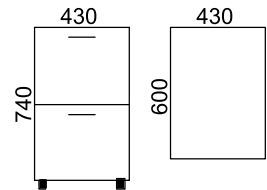

Bloque altura 74 cm. (cajoneras)

bloque 2 cajones de archivo 600

referencia	FT AC	FT Laminado	FT Madera	medidas
02320600		370,50 €	572,50 €	600 x 430 x 740