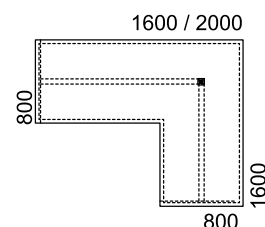

Mesa ángulo canto posformado tapa de 25 mm.

mesa en ángulo simétrico derecha 800

| referencia | AT AE | AT Laminado | AT Madera | AT Cristal | medidas |
|------------|-------|-------------|-----------|------------|-------------|
| 31801616 | | 774,90 € | | | 1600 x 1600 |
| 31801816 | | 822,50 € | | | 1800 x 1600 |
| 31802016 | | 903,60 € | | | 2000 x 1600 |

mesa en ángulo simétrico izquierda 800

| referencia | AT AE | AT Laminado | AT Madera | AT Cristal | medidas |
|------------|-------|-------------|-----------|------------|-------------|
| 31901616 | | 774,90 € | | | 1600 x 1600 |
| 31901816 | | 822,50 € | | | 1800 x 1600 |
| 31902016 | | 903,60 € | | | 2000 x 1600 |