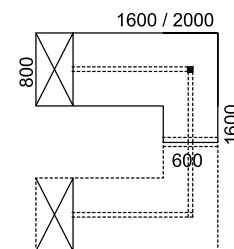

mesa en ángulo simétrico derecha 800 para bloque soporte 800 extensión

referencia	AT	AE	AT Laminado	AT Madera	AT Cristal	medidas
32881616			457,33 €			1600 x 1600
32881816			483,81 €			1800 x 1600
32882016			508,51 €			2000 x 1600