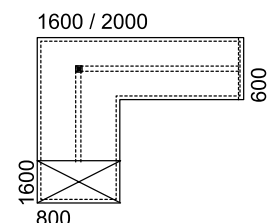

referencia	AT AE	AT Laminado	AT Madera	AT Cristal	medidas
31731616		715,60 €			1600 x 1600
31731816		760,20 €			1800 x 1600
31732016		816,30 €			2000 x 1600