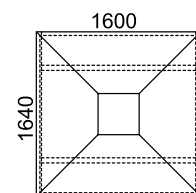

Mesa reunión rectangular canto posformado tapa de 25 mm.

mesa reunión rectangular

referencia	AT	AE	AT Laminado	AT Madera	AT Cristal	medidas
31011616			831,90 €	1.843,70 €		1600 x 1640

4 tapas triangulares

referencia	AT	AE	AT Laminado	AT Madera	AT Cristal	medidas
31011224			928,60 €	1.249,60 €		1200 x 2400
31011624			1.157,10 €	1.580,70 €		1640 x 2400