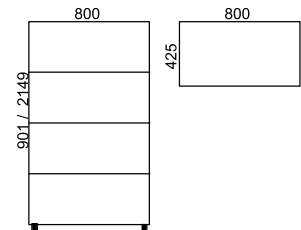

armario diáfano con estantes

referencia	FT AC	FT Laminado	FT Madera	medidas
03019080		150,00 €	297,80 €	901 x 800 x 425 (1 Estante)
03011380		199,80 €	347,10 €	1317 x 800 x 425 (2 Estantes)
03011780		236,90 €	383,70 €	1733 x 800 x 425 (3 Estantes)
03012180		278,80 €	425,10 €	2149 x 800 x 425 (4 Estantes)