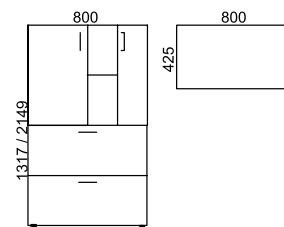

parte superior puertas

referencia	FT AC	FT Laminado	FT Madera	medidas
03231380		641,20 €	1.336,60 €	1317 x 800 x 425 (1 Estante)
03231780		697,50 €	1.495,50 €	1733 x 800 x 425 (2 Estantes)
03232180		754,40 €	1.654,50 €	2149 x 800 x 425 (3 Estantes)