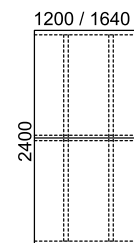

Mesa reunión rectangular canto posformado tapa de 25 mm.

mesa reunión rectangular

referencia	AT	AE	AT Laminado	AT Madera	AT Cristal	medidas
31011616			831,90 €	1.843,70 €		1600 x 1640

4 tapas triangulares

referencia	AT	AE	AT Laminado	AT Madera	AT Cristal	medidas
31011224			928,60 €	1.249,60 €		1200 x 2400
31011624			1.157,10 €	1.580,70 €		1640 x 2400

mesa reunión circular

referencia	AT	AE	AT Laminado	AT Madera	AT Cristal	medidas
31000800			277,30 €	350,90 €		Ø 800
31000900			300,40 €	395,20 €		Ø 900
31001000			347,20 €	465,00 €		Ø 1000
31001100			372,60 €	516,40 €		Ø 1100
31001200			391,60 €	571,40 €		Ø 1200

Ø 800 / Ø 1200