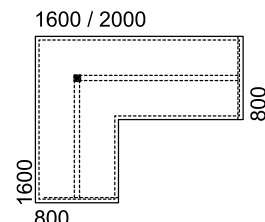

Mesa ángulo canto posformado tapa de 25 mm.

mesa en ángulo simétrico derecha 800

referencia	AT AE	AT Laminado	AT Madera	AT Cristal	medidas
31801616		774,90 €			1600 x 1600
31801816		822,50 €			1800 x 1600
31802016		903,60 €			2000 x 1600