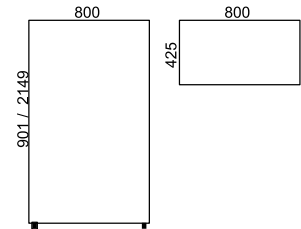

Armario diáfano (estante laminado)

armario diáfano

referencia	FT AC	FT Laminado	FT Madera	medidas
03009080		128,60 €	276,93 €	901 x 800 x 425
03001380		156,97 €	305,31 €	1317 x 800 x 425
03001780		172,21 €	321,05 €	1733 x 800 x 425
03002180		193,14 €	341,47 €	2149 x 800 x 425