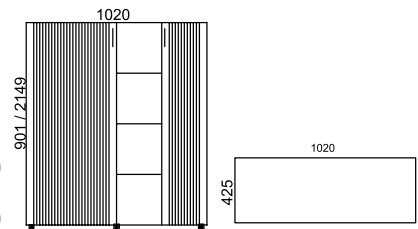

Armario puertas correderas (estante laminado)

armario puertas correderas de persiana

referencia	FT AC	FT Laminado	FT Madera	medidas
03159002		300,00 €	518,20 €	901 x 1020 x 425 (1 Estante)
03151310		485,20 €	704,00 €	1317 x 1020 x 425 (2 Estantes)
03151710		651,30 €	870,10 €	1733 x 1020 x 425 (3 Estantes)