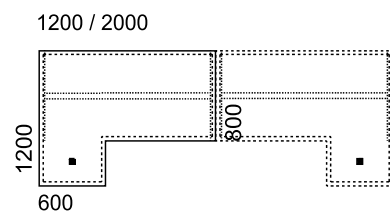

mesa en ángulo asimétrico izquierda 600/800 extensión

referencia	AT AE	AT Laminado	AT Madera	AT Cristal	medidas
31751212		459,70 €	628,80 €		1200 x 1200
31751412		491,70 €	692,80 €		1400 x 1200
31751612		523,70 €	752,20 €		1600 x 1200
31751812		566,00 €	809,70 €		1800 x 1200
31752012		603,30 €	865,40 €		2000 x 1200