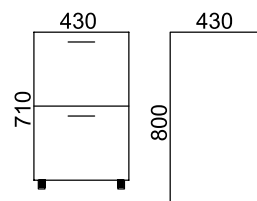

bloque 2 cajones de archivo 800

referencia	FT AC	FT Laminado	FT Madera	medidas
02220800		369,10 €	473,30 €	800 x 430 x 710