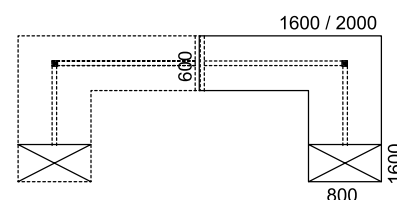

mesa en ángulo asimétrico derecha 600/800 para bloque soporte 800 extensión

referencia	AT AE	AT Laminado	AT Madera	AT Cristal	medidas
32681616		457,33 €			1600 x 1600
32681816		483,81 €			1800 x 1600
32682016		508,51 €			2000 x 1600