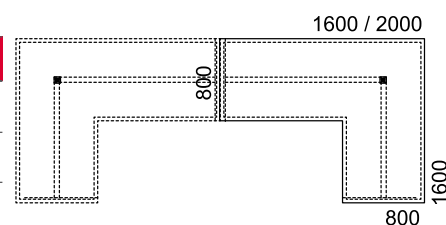

Mesa ángulo canto posformado tapa de 25 mm. extensión

mesa en ángulo simétrico derecha 800 extensión

referencia	AT	AE	AT Laminado	AT Madera	AT Cristal	medidas
31851616			723,20 €			1600 x 1600
31851816			767,80 €			1800 x 1600
31852016			823,90 €			2000 x 1600