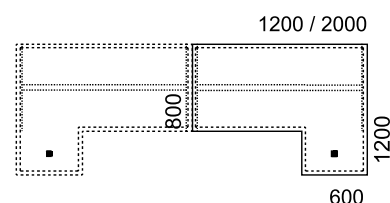

Mesa ángulo canto posformado tapa de 25 mm. extensión

mesa en ángulo asimétrico derecha 600/800 extensión

referencia	AT AE	AT Laminado	AT Madera	AT Cristal	medidas
31651212		459,70 €	628,80 €		1200 x 1200
31651412		491,70 €	692,80 €		1400 x 1200
31651612		523,70 €	752,20 €		1600 x 1200
31651812		566,00 €	809,70 €		1800 x 1200
31652012		603,30 €	865,40 €		2000 x 1200