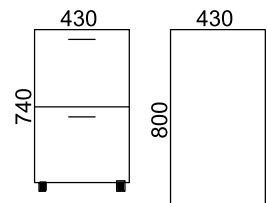

bloque 2 cajones de archivo 800

referencia	FT AC	FT Laminado	FT Madera	medidas
02320800		395,00 €	604,40 €	800 x 430 x 740

Accesorios bloque (cajoneras)

accesorios de bloque

descripción	referencia	PVP	medidas
bandeja portalápices	02400001	8,00 €	
tirador de frente	02400002	4,50 €	
división horizontal para cajón	02400003	7,00 €	
cerradura	02400004	18,50 €	
juego de ruedas para 3 cajones	02400005	18,90 €	
juego de ruedas para cajón + archivo	02400006	20,10 €