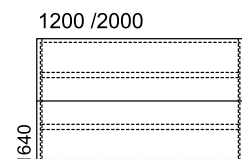

Mesa rectangular canto posformado tapa de 25 mm.

referencia	AT AE	AT Laminado	AT Madera	AT Cristal	medidas
31301212		442,60 €	611,30 €		1200 x 1200
31301412		486,50 €	683,30 €		1400 x 1200
31301612		526,60 €	738,40 €		1600 x 1200
31301812		560,00 €	796,70 €		1800 x 1200
31302012		577,10 €	848,80 €		2000 x 1200

mesa para bloque soporte

referencia	AT AE	AT Laminado	AT Madera	AT Cristal	medidas
31411460		298,20 €	380,30 €		1400 x 600
31411660		307,40 €	449,40 €		1600 x 600
31411860		333,20 €	496,40 €		1800 x 600

referencia	AT AE	AT Laminado	AT Madera	AT Cristal	medidas
31431480		306,30 €	451,10 €		1400 x 800
31431680		335,80 €	492,10 €		1600 x 800
31431880		364,30 €	540,60 €		1800 x 800
31432080		385,70 €	582,00 €		2000 x 800

mesa 2 planos

referencia	AT AE	AT Laminado	AT Madera	AT Cristal	medidas
31501216		652,10 €	902,90 €		1200 x 1640
31501416		693,10 €	984,70 €		1400 x 1640
31501616		734,10 €	1.065,70 €		1600 x 1640
31501816		776,00 €	1.148,50 €		1800 x 1640
31502016		818,70 €	1.231,30 €		2000 x 1640