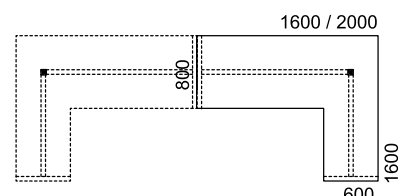

referencia	AT AE	AT Laminado	AT Madera	AT Cristal	medidas
32751616		510,52 €			1600 x 1600
32751816		537,00 €			1800 x 1600
32752016		561,70 €			2000 x 1600