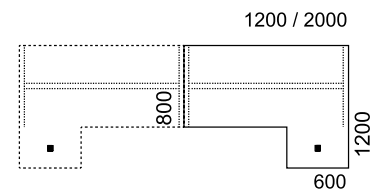

mesa en ángulo asimétrico izquierda 600/800 extensión

referencia	AT AE	AT Laminado	AT Madera	AT Cristal	medidas
32751212		334,40 €	607,40 €		1200 x 1200
32751412		348,90 €	666,50 €		1400 x 1200
32751612		363,40 €	723,00 €		1600 x 1200
32751812		377,60 €	766,70 €		1800 x 1200
32752012		406,10 €	828,50 €		2000 x 1200