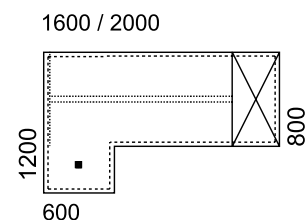

mesa en ángulo asimétrico izquierda 600/800 para bloque soporte 800

referencia	AT AE	AT Laminado	AT Madera	AT Cristal	medidas
31731612		523,10 €	751,50 €		1600 x 1200
31731812		565,30 €	809,10 €		1800 x 1200
31732012		610,40 €	872,50 €		2000 x 1200