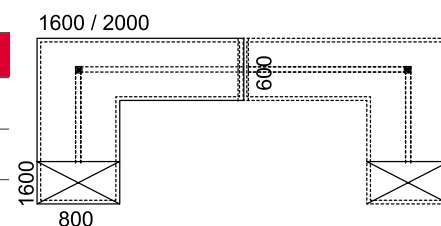

Mesa ángulo canto posformado tapa de 25 mm. extensión

mesa en ángulo asimétrico izquierda 600/800 para bloque soporte 600 extensión

| referencia | AT | AE | AT Laminado | AT Madera | AT Cristal | medidas |
|------------|----|----|-------------|-----------|------------|-------------|
| 31761616 | | | 663,31 € | | | 1600 x 1600 |
| 31761816 | | | 707,91 € | | | 1800 x 1600 |
| 31762016 | | | 764,01 € | | | 2000 x 1600 |

mesa en ángulo asimétrico izquierda 600/800 para bloque soporte 800 extensión

| referencia | AT | AE | AT Laminado | AT Madera | AT Cristal | medidas |
|------------|----|----|-------------|-----------|------------|-------------|
| 31781616 | | | 663,31 € | | | 1600 x 1600 |
| 31781816 | | | 707,91 € | | | 1800 x 1800 |
| 31782016 | | | 764,01 € | | | 2000 x 1600 |