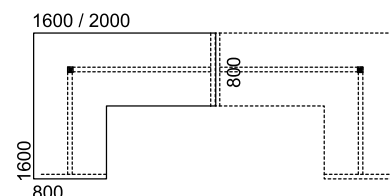

Mesa ángulo canto recto tapa de 25 mm. extensión

mesa en ángulo simétrico derecha 800 extensión

referencia	AT AE	AT Laminado	AT Madera	AT Cristal	medidas
32851616		514,00 €			1600 x 1600
32851816		540,50 €			1800 x 1600
32852016		565,10 €			2000 x 1600