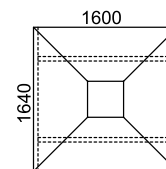

Mesa reunión rectangular canto recto tapa de 25 mm.

mesa reunión rectangular

referencia	AT	AE	AT Laminado	AT Madera	AT Cristal	medidas
32011616			609,50 €	1.597,90 €		1600 x 1640

4 tapas triangulares

referencia	AT	AE	AT Laminado	AT Madera	AT Cristal	medidas
32011224			715,60 €	1.111,00 €		1200 x 2400
32011624			944,90 €	1.394,10 €		1640 x 2400