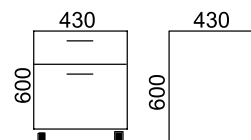

bloque cajón + archivo

| referencia | FT AC | FT Laminado | FT Madera | medidas |
|------------|-------|-------------|-----------|-----------------|
| 02110600 | | 280,70 € | 456,60 € | 600 x 430 x 600 |