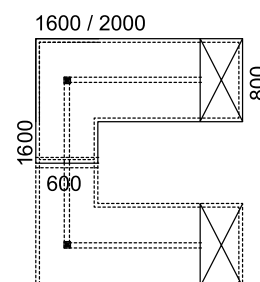

mesa en ángulo simétrico izquierda 800 para bloque soporte 800 extensión

referencia	AT	AE	AT Laminado	AT Madera	AT Cristal	medidas
31981616			663,31 €			1600 x 1600
31981816			707,91 €			1800 x 1600
31982016			764,01 €			2000 x 1600