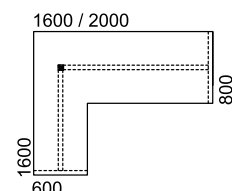

referencia	AT	AE	AT Laminado	AT Madera	AT Cristal	medidas
32701616			568,10 €			1600 x 1600
32701816			594,50 €			1800 x 1600
32702016			619,20 €			2000 x 1600