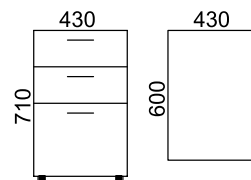

Bloque altura 71 cm. (cajoneras)

bloque 2 cajones + archivo 600

referencia	FT AC	FT Laminado	FT Madera	medidas
02210600		335,20 €	468,68 €	600 x 430 x 710