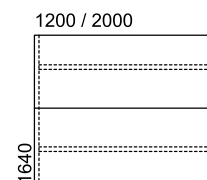

mesa para bloque soporte

| referencia | AT | AE | AT Laminado | AT Madera | AT Cristal | medidas |
|------------|----|----|-------------|-----------|------------|------------|
| 32411460 | | | 195,10 € | 363,20 € | | 1400 x 600 |
| 32411660 | | | 201,10 € | 399,70 € | | 1600 x 600 |
| 32411860 | | | 209,10 € | 428,00 € | | 1800 x 600 |

bloque soporte 600

Mesa rectangular canto recto tapa de 25 mm.

| referencia | AT AE | AT Laminado | AT Madera | AT Cristal | medidas |
|------------|-------|-------------|-----------|------------|------------|
| 32431480 | | 204,70 € | 421,70 € | | 1400 x 800 |
| 32431680 | | 212,10 € | 459,00 € | | 1600 x 800 |
| 32431880 | | 227,30 € | 504,20 € | | 1800 x 800 |
| 32432080 | | 235,50 € | 541,60 € | | 2000 x 800 |

bloque soporte 800

mesa 2 planos

| referencia | AT AE | AT Laminado | AT Madera | AT Cristal | medidas |
|------------|-------|-------------|------------|------------|-------------|
| 32501216 | | 430,90 € | 831,70 € | | 1200 x 1640 |
| 32501416 | | 487,30 € | 922,00 € | | 1400 x 1640 |
| 32501616 | | 501,90 € | 996,80 € | | 1600 x 1640 |
| 32501816 | | 517,20 € | 1.071,50 € | | 1800 x 1640 |
| 32502016 | | 533,40 € | 1.146,20 € | | 2000 x 1640 |

mesa extensión 2 planos

| referencia | AT AE | AT Laminado | AT Madera | AT Cristal | medidas |
|------------|-------|-------------|------------|------------|-------------|
| 32551216 | | 348,00 € | 748,10 € | | 1200 x 1640 |
| 32551416 | | 404,50 € | 838,40 € | | 1400 x 1640 |
| 32551616 | | 419,10 € | 913,10 € | | 1600 x 1640 |
| 32551816 | | 434,30 € | 987,90 € | | 1800 x 1640 |
| 32552016 | | 450,60 € | 1.062,60 € | | 2000 x 1640 |