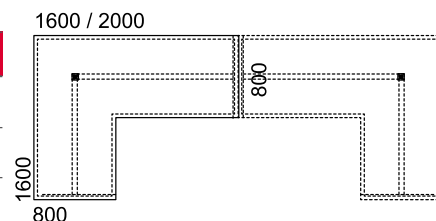

Mesa ángulo canto posformado tapa de 25 mm. extensión

mesa en ángulo simétrico derecha 800 extensión

| referencia | AT | AE | AT Laminado | AT Madera | AT Cristal | medidas |
|------------|----|----|-------------|-----------|------------|-------------|
| 31851616 | | | 723,20 € | | | 1600 x 1600 |
| 31851816 | | | 767,80 € | | | 1800 x 1600 |
| 31852016 | | | 823,90 € | | | 2000 x 1600 |

mesa en ángulo simétrico izquierda 800 extensión

| referencia | AT | AE | AT Laminado | AT Madera | AT Cristal | medidas |
|------------|----|----|-------------|-----------|------------|-------------|
| 31951616 | | | 723,20 € | | | 1600 x 1600 |
| 31951816 | | | 767,80 € | | | 1800 x 1600 |
| 31952016 | | | 823,90 € | | | 2000 x 1600 |