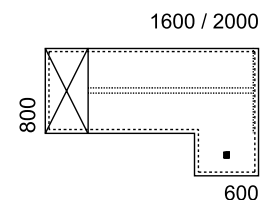

mesa en ángulo asimétrico derecha 600/800 para bloque soporte 800

referencia	AT AE	AT Laminado	AT Madera	AT Cristal	medidas
31631612		523,10 €	751,50 €		1600 x 1200
31631812		565,30 €	809,10 €		1800 x 1200
31632012		610,40 €	872,50 €		2000 x 1200