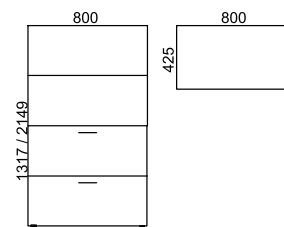

Armario mixto parte inferior 2 cajones de archivo (estante laminado)

parte superior diáfano

referencia	FT AC	FT Laminado	FT Madera	medidas
03201380		576,80 €	1.113,70 €	1317 x 800 x 425 (1 Estante)
03201780		613,40 €	1.150,30 €	1733 x 800 x 425 (2 Estantes)
03202180		654,70 €	1.195,60 €	2149 x 800 x 425 (3 Estantes)