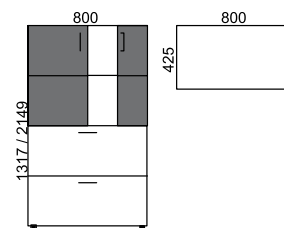

parte superior puertas de cristal con marco de aluminio

referencia	FT AC	FT Laminado	FT Madera	medidas
03241380		687,30 €	1.224,20 €	1317 x 800 x 425 (1 Estante)
03241780		836,40 €	1.373,20 €	1733 x 800 x 425 (2 Estantes)
03242180		910,70 €	1.447,50 €	2149 x 800 x 425 (3 Estantes)