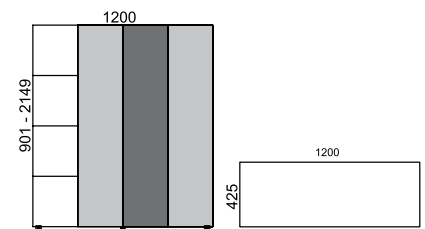

armario puertas correderas de cristal con marco de aluminio

referencia	FT AC	PVP FT cristal	medidas
03149012		543,50 €	901 x 1200 x 425 (1 Estante)
03141312		772,70 €	1317 x 1200 x 425 (2 Estantes)
03141712		952,80 €	1733 x 1200 x 425 (3 Estantes)
03142112		1.146,40 €	2149 x 1200 x 425 (4 Estantes)