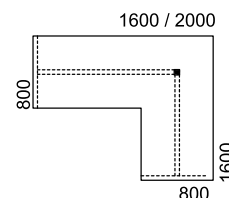

Mesa ángulo canto recto tapa de 25 mm.

mesa en ángulo simétrico derecha 800

referencia	AT	AE	AT Laminado	AT Madera	AT Cristal	medidas
32801616			566,10 €			1600 x 1600
32801816			592,50 €			1800 x 1600
32802016			617,20 €			2000 x 1600