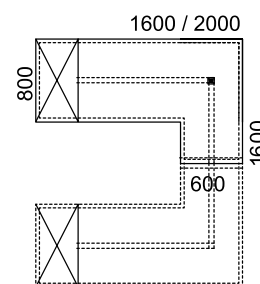

mesa en ángulo simétrico derecha 800 para bloque soporte 800 extensión

referencia	AT	AE	AT Laminado	AT Madera	AT Cristal	medidas
31881616			663,31 €			1600 x 1600
31881816			707,91 €			1800 x 1600
31882016			764,01 €			2000 x 1600