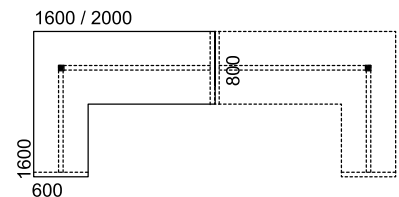

referencia	AT AE	AT Laminado	AT Madera	AT Cristal	medidas
32651616		510,52 €			1600 x 1600
32651816		537,00 €			1800 x 1600
32652016		561,70 €			2000 x 1600