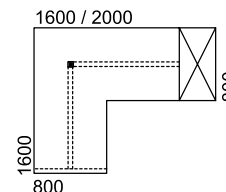

Mesa ángulo canto recto tapa de 25 mm.

mesa en ángulo simétrico derecha 800 para bloque soporte 800

| referencia | AT AE | AT Laminado | AT Madera | AT Cristal | medidas |
|------------|-------|-------------|-----------|------------|-------------|
| 32831616 | | 506,50 € | | | 1600 x 1600 |
| 32831816 | | 532,90 € | | | 1800 x 1600 |
| 32832016 | | 565,30 € | | | 2000 x 1600 |

mesa en ángulo simétrico izquierda 800 para bloque soporte 800

| referencia | AT AE | AT Laminado | AT Madera | AT Cristal | medidas |
|------------|-------|-------------|-----------|------------|-------------|
| 32931616 | | 506,50 € | | | 1600 x 1600 |
| 32931816 | | 532,90 € | | | 1800 x 1600 |
| 32932016 | | 565,30 € | | | 2000 x 1600 |