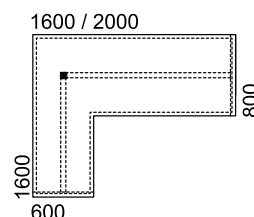

referencia	AT	AE	AT Laminado	AT Madera	AT Cristal	medidas
31701616			774,00 €			1600 x 1600
31701816			818,60 €			1800 x 1600
31702016			874,70 €			2000 x 1600