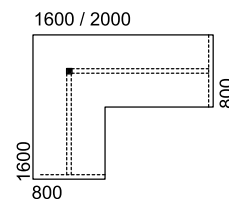

mesa en ángulo asimétrico izquierda 600/800

| referencia | AT | AE | AT Laminado | AT Madera | AT Cristal | medidas |
|------------|----|----|-------------|-----------|------------|-------------|
| 32701212 | | | 385,60 € | 658,60 € | | 1200 x 1200 |
| 32701412 | | | 400,00 € | 717,60 € | | 1400 x 1200 |
| 32701612 | | | 422,30 € | 781,90 € | | 1600 x 1200 |
| 32701812 | | | 436,50 € | 825,50 € | | 1800 x 1200 |
| 32702012 | | | 465,00 € | 887,30 € | | 2000 x 1200 |

Mesa ángulo canto recto tapa de 25 mm.

mesa en ángulo simétrico derecha 800

| referencia | AT | AE | AT Laminado | AT Madera | AT Cristal | medidas |
|------------|----|----|-------------|-----------|------------|-------------|
| 32801616 | | | 566,10 € | | | 1600 x 1600 |
| 32801816 | | | 592,50 € | | | 1800 x 1600 |
| 32802016 | | | 617,20 € | | | 2000 x 1600 |

mesa en ángulo asimétrico izquierda 800

| referencia | AT | AE | AT Laminado | AT Madera | AT Cristal | medidas |
|------------|----|----|-------------|-----------|------------|-------------|
| 32901616 | | | 566,10 € | | | 1600 x 1600 |
| 32901816 | | | 592,50 € | | | 1800 x 1600 |
| 32902016 | | | 617,20 € | | | 2000 x 1600 |

mesa en ángulo asimétrico derecha 600/800 para bloque soporte 600

| referencia | AT | AE | AT Laminado | AT Madera | AT Cristal | medidas |
|------------|----|----|-------------|-----------|------------|-------------|
| 32611616 | | | 509,70 € | | | 1600 x 1600 |
| 32611816 | | | 536,20 € | | | 1800 x 1600 |
| 32612016 | | | 560,70 € | | | 2000 x 1600 |