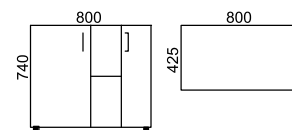

armario puertas batientes

referencia	FT AC	FT Laminado	FT Madera	medidas
03347480		186,80 €	588,70 €	740 x 800 x 425 (1 Estante)