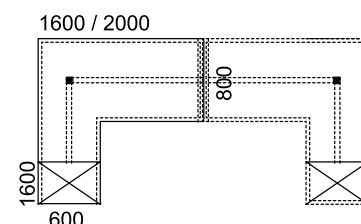

Mesa ángulo canto posformado tapa de 25 mm. extensión

mesa en ángulo asimétrico izquierda 600/800 para bloque soporte 600 extensión

referencia	AT	AE	AT Laminado	AT Madera	AT Cristal	medidas
31761616			663,31 €			1600 x 1600
31761816			707,91 €			1800 x 1600
31762016			764,01 €			2000 x 1600