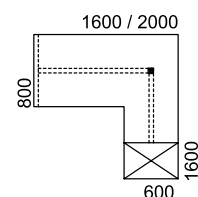

mesa en ángulo asimétrico izquierda 600/800

| referencia | AT | AE | AT Laminado | AT Madera | AT Cristal | medidas |
|------------|----|----|-------------|-----------|------------|-------------|
| 32701212 | | | 385,60 € | 658,60 € | | 1200 x 1200 |
| 32701412 | | | 400,00 € | 717,60 € | | 1400 x 1200 |
| 32701612 | | | 422,30 € | 781,90 € | | 1600 x 1200 |
| 32701812 | | | 436,50 € | 825,50 € | | 1800 x 1200 |
| 32702012 | | | 465,00 € | 887,30 € | | 2000 x 1200 |

Mesa ángulo canto recto tapa de 25 mm.

mesa en ángulo simétrico derecha 800

| referencia | AT | AE | AT Laminado | AT Madera | AT Cristal | medidas |
|------------|----|----|-------------|-----------|------------|-------------|
| 32801616 | | | 566,10 € | | | 1600 x 1600 |
| 32801816 | | | 592,50 € | | | 1800 x 1600 |
| 32802016 | | | 617,20 € | | | 2000 x 1600 |

mesa en ángulo asimétrico izquierda 800

| referencia | AT | AE | AT Laminado | AT Madera | AT Cristal | medidas |
|------------|----|----|-------------|-----------|------------|-------------|
| 32901616 | | | 566,10 € | | | 1600 x 1600 |
| 32901816 | | | 592,50 € | | | 1800 x 1600 |
| 32902016 | | | 617,20 € | | | 2000 x 1600 |

mesa en ángulo asimétrico derecha 600/800 para bloque soporte 600

| referencia | AT | AE | AT Laminado | AT Madera | AT Cristal | medidas |
|------------|----|----|-------------|-----------|------------|-------------|
| 32611616 | | | 509,70 € | | | 1600 x 1600 |
| 32611816 | | | 536,20 € | | | 1800 x 1600 |
| 32612016 | | | 560,70 € | | | 2000 x 1600 |