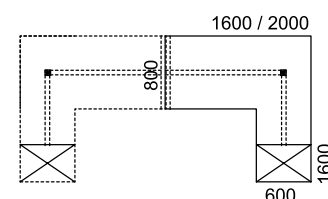

mesa en ángulo asimétrico derecha 600/800 para bloque soporte 600 extensión

referencia	AT AE	AT Laminado	AT Madera	AT Cristal	medidas
32661616		457,33 €			1600 x 1600
32661816		483,81 €			1800 x 1600
32662016		508,51 €			2000 x 1600