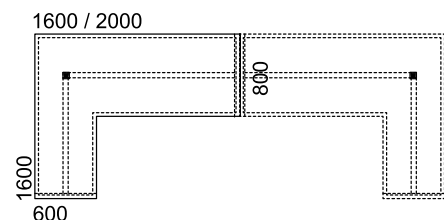

referencia	AT AE	AT Laminado	AT Madera	AT Cristal	medidas
31751616		716,50 €			1600 x 1600
31751816		761,10 €			1800 x 1600
31752016		817,20 €			2000 x 1600