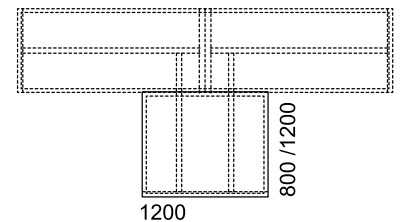

Mesa rectangular canto posformado tapa de 25 mm.

módulo de ala doble

referencia	AT	AE	AT Laminado	AT Madera	AT Cristal	medidas
31258012			341,70 €	457,20 €		800 x 1200
31251012			366,50 €	530,55 €		1000 x 1200
31251212			420,20 €	589,20 €		1200 x 1200

módulo de ala para bloque soporte

referencia	AT	AE	AT Laminado	AT Madera	AT Cristal	medidas
31218060			174,10 €	236,90 €		800 x 600
31211060			188,20 €	270,20 €		1000 x 600
31211260			201,90 €	303,50 €		1200 x 600