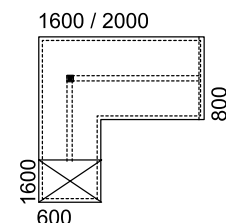

mesa en ángulo asimétrico izquierda 600/800 para bloque soporte 600

referencia	AT AE	AT Laminado	AT Madera	AT Cristal	medidas
31711616		715,60 €			1600 x 1600
31711816		760,20 €			1800 x 1600
31712016		816,30 €			2000 x 1600