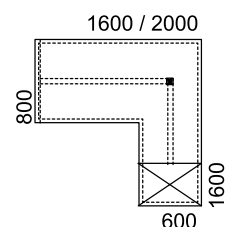

mesa en ángulo asimétrico derecha para bloque soporte 600

referencia	AT AE	AT Laminado	AT Madera	AT Cristal	medidas
31611616		715,60 €			1600 x 1600
31611816		760,20 €			1800 x 1600
31612016		816,30 €			2000 x 1600