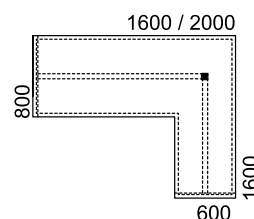

referencia	AT	AE	AT Laminado	AT Madera	AT Cristal	medidas
31601616			774,00 €			1600 x 1600
31601816			818,60 €			1800 x 1600
31602016			874,70 €			2000 x 1600