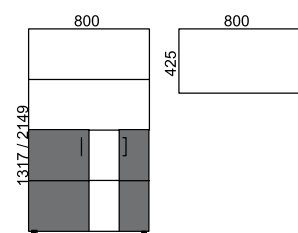

parte superior puertas de cristal con marco de aluminio inferior puertas laminado

referencia	FT AC	FT Laminado	FT Madera	medidas
03401380		423,30 €	692,70 €	1317 x 800 x 425 (2 Estantes)
03401780		460,40 €	729,30 €	1733 x 800 x 425 (3 Estantes)
03402180		502,30 €	770,70 €	2149 x 800 x 425 (4 Estantes)