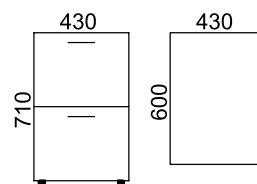

Bloque altura 71 cm. (cajoneras)

bloque 2 cajones de archivo 600

referencia	FT AC	FT Laminado	FT Madera	medidas
02220600		348,50 €	453,00 €	600 x 430 x 710