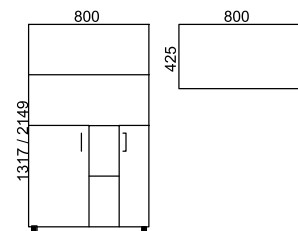

Armario mixto parte inferior con puertas (estante Laminado)

parte superior diáfano inferior puertas laminado

referencia	FT AC	FT Laminado	FT Madera	medidas
03301380		283,30 €	786,70 €	1317 x 800 x 425 (2 Estantes)
03301780		319,90 €	851,60 €	1733 x 800 x 425 (3 Estantes)
03302180		361,20 €	892,90 €	2149 x 800 x 425 (4 Estantes)