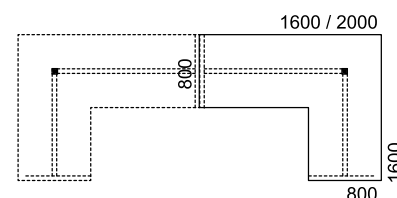

Mesa ángulo canto recto tapa de 25 mm. extensión

mesa en ángulo simétrico derecha 800 extensión

| referencia | AT AE | AT Laminado | AT Madera | AT Cristal | medidas |
|------------|-------|-------------|-----------|------------|-------------|
| 32851616 | | 514,00 € | | | 1600 x 1600 |
| 32851816 | | 540,50 € | | | 1800 x 1600 |
| 32852016 | | 565,10 € | | | 2000 x 1600 |

mesa en ángulo simétrico izquierda 800 extensión

| referencia | AT AE | AT Laminado | AT Madera | AT Cristal | medidas |
|------------|-------|-------------|-----------|------------|-------------|
| 32951616 | | 514,00 € | | | 1600 x 1600 |
| 32951816 | | 540,50 € | | | 1800 x 1600 |
| 32952016 | | 565,10 € | | | 2000 x 1600 |