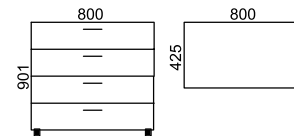

Armario bajo de archivo

armario bajo completo

referencia	FT AC	FT Laminado	FT Madera	medidas
03600002		788,00 €	1.270,50 €	901 x 800 x 425 (4 Cajones)