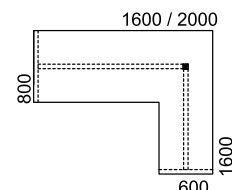

referencia	AT	AE	AT Laminado	AT Madera	AT Cristal	medidas
32601616			568,10 €			1600 x 1600
32601816			594,50 €			1800 x 1600
32602016			619,20 €			2000 x 1600