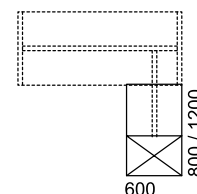

módulo de ala para bloque soporte

referencia	AT AE	AT Laminado	AT Madera	AT Cristal	medidas
32218060		108,50 €	202,90 €		800 x 600
32211060		114,10 €	231,50 €		1000 x 600
32211260		119,60 €	290,20 €		1200 x 600