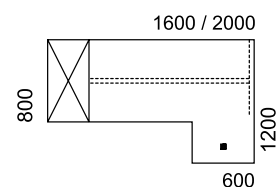

Mesa ángulo canto recto tapa de 25 mm.

mesa en ángulo simétrico derecha 800

| referencia | AT | AE | AT Laminado | AT Madera | AT Cristal | medidas |
|------------|----|----|-------------|-----------|------------|-------------|
| 32801616 | | | 566,10 € | | | 1600 x 1600 |
| 32801816 | | | 592,50 € | | | 1800 x 1600 |
| 32802016 | | | 617,20 € | | | 2000 x 1600 |

mesa en ángulo asimétrico izquierda 800

| referencia | AT | AE | AT Laminado | AT Madera | AT Cristal | medidas |
|------------|----|----|-------------|-----------|------------|-------------|
| 32901616 | | | 566,10 € | | | 1600 x 1600 |
| 32901816 | | | 592,50 € | | | 1800 x 1600 |
| 32902016 | | | 617,20 € | | | 2000 x 1600 |

mesa en ángulo asimétrico derecha 600/800 para bloque soporte 600

| referencia | AT | AE | AT Laminado | AT Madera | AT Cristal | medidas |
|------------|----|----|-------------|-----------|------------|-------------|
| 32611616 | | | 509,70 € | | | 1600 x 1600 |
| 32611816 | | | 536,20 € | | | 1800 x 1600 |
| 32612016 | | | 560,70 € | | | 2000 x 1600 |

mesa en ángulo asimétrico derecha 600/800 para bloque soporte 800

| referencia | AT | AE | AT Laminado | AT Madera | AT Cristal | medidas |
|------------|----|----|-------------|-----------|------------|-------------|
| 32631612 | | | 362,70 € | 606,70 € | | 1600 x 1200 |
| 32631812 | | | 376,90 € | 766,10 € | | 1800 x 1200 |
| 32632012 | | | 413,20 € | 835,60 € | | 2000 x 1200 |