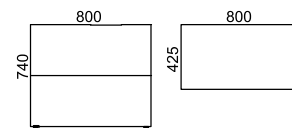

Armario altura de mesa (estante laminado)

armario diáfano

| referencia | FT AC | FT Laminado | FT Madera | medidas |
|------------|-------|-------------|-----------|-----------------------------|
| 03247480 | | 110,50 € | 256,40 € | 740 x 800 x 425 (1 Estante) |