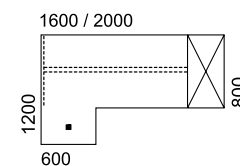

mesa en ángulo asimétrico izquierda 600/800 para bloque soporte 800

referencia	AT AE	AT Laminado	AT Madera	AT Cristal	medidas
32731612		362,70 €	606,70 €		1600 x 1200
32731812		376,90 €	766,10 €		1800 x 1200
32732012		413,20 €	835,60 €		2000 x 1200