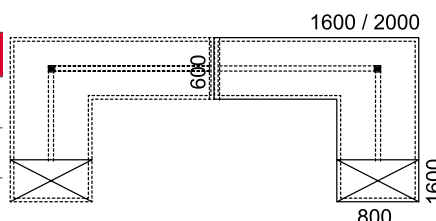

mesa en ángulo asimétrico derecha 600/800 para bloque soporte 800 extensión

referencia	AT	AE	AT Laminado	AT Madera	AT Cristal	medidas
31681616			663,31 €			1600 x 1600
31681816			707,91 €			1800 x 1600
31682016			764,01 €			2000 x 1600