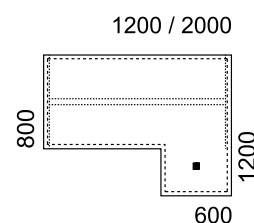

bloque soporte 800

mesa 2 planos

| referencia | AT AE | AT Laminado | AT Madera | AT Cristal | medidas |
|------------|-------|-------------|------------|------------|-------------|
| 31501216 | | 652,10 € | 902,90 € | | 1200 x 1640 |
| 31501416 | | 693,10 € | 984,70 € | | 1400 x 1640 |
| 31501616 | | 734,10 € | 1.065,70 € | | 1600 x 1640 |
| 31501816 | | 776,00 € | 1.148,50 € | | 1800 x 1640 |
| 31502016 | | 818,70 € | 1.231,30 € | | 2000 x 1640 |

Mesa rectangular canto posformado tapa de 25 mm. extensión

mesa extensión 2 planos

| referencia | AT | AE | AT Laminado | AT Madera | AT Cristal | medidas |
|------------|----|----|-------------|------------|------------|-------------|
| 31551216 | | | 569,30 € | 820,10 € | | 1200 x 1640 |
| 31551416 | | | 625,70 € | 917,20 € | | 1400 x 1640 |
| 31551616 | | | 666,20 € | 963,20 € | | 1600 x 1640 |
| 31551816 | | | 708,50 € | 1.081,10 € | | 1800 x 1640 |
| 31552016 | | | 751,30 € | 1.163,90 € | | 2000 x 1640 |

Mesa ángulo canto posformado tapa de 25 mm.

mesa en ángulo asimétrico derecha 600/800

| referencia | AT | AE | AT Laminado | AT Madera | AT Cristal | medidas |
|------------|----|----|-------------|-----------|------------|-------------|
| 31601212 | | | 510,90 € | 680,00 € | | 1200 x 1200 |
| 31601412 | | | 542,80 € | 744,00 € | | 1400 x 1200 |
| 31601612 | | | 582,60 € | 811,10 € | | 1600 x 1200 |
| 31601812 | | | 624,90 € | 868,60 € | | 1800 x 1200 |
| 31602012 | | | 662,20 € | 924,20 € | | 2000 x 1200 |