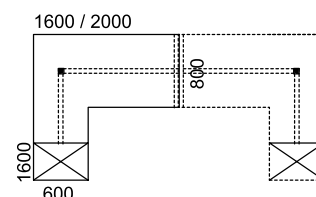

Mesa ángulo canto recto tapa de 25 mm. extensión

mesa en ángulo asimétrico izquierda 600/800 para bloque soporte 600 extensión

referencia	AT	AE	AT Laminado	AT Madera	AT Cristal	medidas
32761616			457,33 €			1600 x 1600
32761816			483,81 €			1800 x 1600
32762016			508,51 €			2000 x 1600