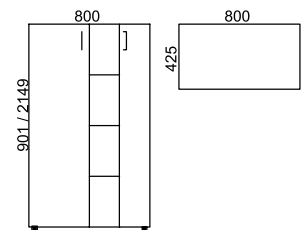

Armario puertas batientes (estante laminado)

armario puertas batientes

referencia	FT AC	FT Laminado	FT Madera	medidas
03039080		234,00 €	642,30 €	901 x 800 x 425 (1 Estante)
03031380		299,50 €	810,00 €	1317 x 800 x 425 (2 Estantes)
03031780		352,60 €	964,60 €	1733 x 800 x 425 (3 Estantes)
03032180		413,10 €	1.137,10 €	2149 x 800 x 425 (4 Estantes)