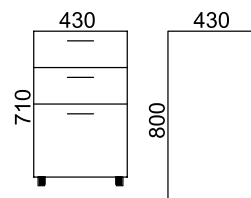

bloque 2 cajones + archivo 800

referencia	FT AC	FT Laminado	FT Madera	medidas
02210800		349,80 €	482,68 €	800 x 430 x 710