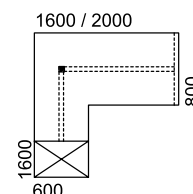

mesa en ángulo asimétrico derecha 600/800 para bloque soporte 600

| referencia | AT | AE | AT Laminado | AT Madera | AT Cristal | medidas |
|------------|----|----|-------------|-----------|------------|-------------|
| 32611616 | | | 509,70 € | | | 1600 x 1600 |
| 32611816 | | | 536,20 € | | | 1800 x 1600 |
| 32612016 | | | 560,70 € | | | 2000 x 1600 |

mesa en ángulo asimétrico derecha 600/800 para bloque soporte 800

| referencia | AT | AE | AT Laminado | AT Madera | AT Cristal | medidas |
|------------|----|----|-------------|-----------|------------|-------------|
| 32631612 | | | 362,70 € | 606,70 € | | 1600 x 1200 |
| 32631812 | | | 376,90 € | 766,10 € | | 1800 x 1200 |
| 32632012 | | | 413,20 € | 835,60 € | | 2000 x 1200 |

Mesa ángulo canto recto tapa de 25 mm.

mesa en ángulo asimétrico derecha 600/800 para bloque soporte 800

| referencia | AT AE | AT Laminado | AT Madera | AT Cristal | medidas |
|------------|-------|-------------|-----------|------------|-------------|
| 32631616 | | 509,70 € | | | 1600 x 1600 |
| 32631816 | | 536,20 € | | | 1800 x 1600 |
| 32632016 | | 560,70 € | | | 2000 x 1600 |

mesa en ángulo asimétrico izquierda 600/800 para bloque soporte 600

| referencia | AT AE | AT Laminado | AT Madera | AT Cristal | medidas |
|------------|-------|-------------|-----------|------------|-------------|
| 32711616 | | 509,70 € | | | 1600 x 1600 |
| 32711816 | | 536,20 € | | | 1800 x 1600 |
| 32712016 | | 560,70 € | | | 2000 x 1600 |