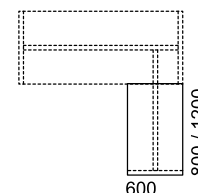

| referencia | AT | AE | AT Laminado | AT Madera | AT Cristal | medidas |
|------------|----|----|-------------|-----------|------------|------------|
| 32108080 | | | 221,60 € | 349,10 € | | 800 x 800 |
| 32101280 | | | 234,90 € | 417,90 € | | 1200 x 800 |
| 32101480 | | | 249,80 € | 462,70 € | | 1400 x 800 |
| 32101680 | | | 257,20 € | 499,60 € | 610,05 € | 1600 x 800 |
| 32101880 | | | 265,70 € | 536,60 € | 653,50 € | 1800 x 800 |
| 32102080 | | | 272,90 € | 582,70 € | 705,90 € | 2000 x 800 |

| referencia | AT | AE | AT Laminado | AT Madera | AT Cristal | medidas |
|------------|----|----|-------------|-----------|------------|-------------|
| 32101212 | | | 403,80 € | 642,00 € | 778,90 € | 1200 x 1200 |
| 32101412 | | | 429,90 € | 711,70 € | | 1400 x 1200 |
| 32101612 | | | 453,00 € | 761,10 € | 881,70 € | 1600 x 1200 |
| 32101812 | | | 470,80 € | 814,40 € | 977,60 € | 1800 x 1200 |
| 32102012 | | | 630,50 € | 994,50 € | | 2000 x 1200 |

Mesa rectangular canto recto tapa de 25 mm.

módulo de ala

| referencia | AT AE | AT Laminado | AT Madera | AT Cristal | medidas |
|------------|-------|-------------|-----------|------------|------------|
| 32208060 | | 151,50 € | 245,60 € | | 800 x 600 |
| 32201060 | | 164,70 € | 281,60 € | | 1000 x 600 |
| 32201260 | | 170,20 € | 340,50 € | | 1200 x 600 |

módulo de ala doble

| referencia | AT AE | AT Laminado | AT Madera | AT Cristal | medidas |
|------------|-------|-------------|-----------|------------|-------------|
| 32258012 | | 244,50 € | 427,40 € | | 800 x 1200 |
| 32251012 | | 283,50 € | 479,90 € | | 1000 x 1200 |
| 32251212 | | 307,80 € | 547,10 € | | 1200 x 1200 |