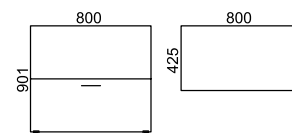

referencia	FT AC	AT Laminado	AT Madera	medidas
03610000		327,90 €	757,80 €	901 x 800 x 425 (1 Archivo)