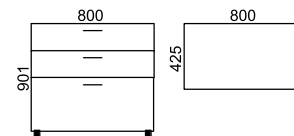

referencia	FT AC	FT Laminado	FT Madera	medidas
03610002		656,60 €	1.100,20 €	901 x 800 x 425 (2 Cajones) 1 Archivo