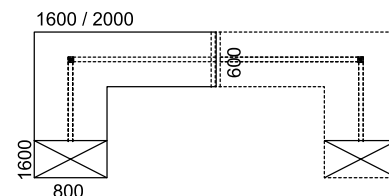

mesa en ángulo asimétrico derecha 600/800 para bloque soporte 800 extensión

| referencia | AT AE | AT Laminado | AT Madera | AT Cristal | medidas |
|------------|-------|-------------|-----------|------------|-------------|
| 32681616 | | 457,33 € | | | 1600 x 1600 |
| 32681816 | | 483,81 € | | | 1800 x 1600 |
| 32682016 | | 508,51 € | | | 2000 x 1600 |

Mesa ángulo canto recto tapa de 25 mm. extensión

mesa en ángulo asimétrico izquierda 600/800 para bloque soporte 600 extensión

| referencia | AT | AE | AT Laminado | AT Madera | AT Cristal | medidas |
|------------|----|----|-------------|-----------|------------|-------------|
| 32761616 | | | 457,33 € | | | 1600 x 1600 |
| 32761816 | | | 483,81 € | | | 1800 x 1600 |
| 32762016 | | | 508,51 € | | | 2000 x 1600 |

mesa en ángulo asimétrico derecha 600/800 para bloque soporte 800 extensión

| referencia | AT | AE | AT Laminado | AT Madera | AT Cristal | medidas |
|------------|----|----|-------------|-----------|------------|-------------|
| 32781616 | | | 457,33 € | | | 1600 x 1600 |
| 32781816 | | | 483,81 € | | | 1800 x 1600 |
| 32782016 | | | 508,51 € | | | 2000 x 1600 |