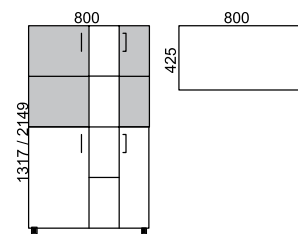

parte superior puertas de cristal con marco de aluminio inferior puertas laminado

referencia	FT AC	FT Laminado	FT Madera	medidas
03341380		393,80 €	897,20 €	1317 x 800 x 425 (2 Estantes)
03341780		542,90 €	1.074,50 €	1733 x 800 x 425 (3 Estantes)
03342180		617,20 €	1.148,80 €	2149 x 800 x 425 (4 Estantes)