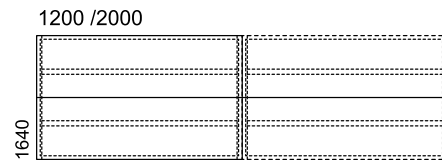

Mesa rectangular canto posformado tapa de 25 mm. extensión

mesa extensión 2 planos

referencia	AT	AE	AT Laminado	AT Madera	AT Cristal	medidas
31551216			569,30 €	820,10 €		1200 x 1640
31551416			625,70 €	917,20 €		1400 x 1640
31551616			666,20 €	963,20 €		1600 x 1640
31551816			708,50 €	1.081,10 €		1800 x 1640
31552016			751,30 €	1.163,90 €		2000 x 1640