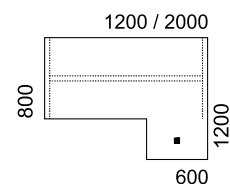

bloque soporte 800

mesa 2 planos

| referencia | AT AE | AT Laminado | AT Madera | AT Cristal | medidas |
|------------|-------|-------------|------------|------------|-------------|
| 32501216 | | 430,90 € | 831,70 € | | 1200 x 1640 |
| 32501416 | | 487,30 € | 922,00 € | | 1400 x 1640 |
| 32501616 | | 501,90 € | 996,80 € | | 1600 x 1640 |
| 32501816 | | 517,20 € | 1.071,50 € | | 1800 x 1640 |
| 32502016 | | 533,40 € | 1.146,20 € | | 2000 x 1640 |

mesa extensión 2 planos

| referencia | AT AE | AT Laminado | AT Madera | AT Cristal | medidas |
|------------|-------|-------------|------------|------------|-------------|
| 32551216 | | 348,00 € | 748,10 € | | 1200 x 1640 |
| 32551416 | | 404,50 € | 838,40 € | | 1400 x 1640 |
| 32551616 | | 419,10 € | 913,10 € | | 1600 x 1640 |
| 32551816 | | 434,30 € | 987,90 € | | 1800 x 1640 |
| 32552016 | | 450,60 € | 1.062,60 € | | 2000 x 1640 |

Mesa ángulo canto recto tapa de 25 mm.

mesa en ángulo asimétrico derecha 600/800

| referencia | AT | AE | AT Laminado | AT Madera | AT Cristal | medidas |
|------------|----|----|-------------|-----------|------------|-------------|
| 32601212 | | | 385,60 | 658,60 € | | 1200 x 1200 |
| 32601412 | | | 400,00 | 717,60 € | | 1400 x 1200 |
| 32601612 | | | 422,30 | 781,90 € | | 1600 x 1200 |
| 32601812 | | | 436,50 | 825,50 € | | 1800 x 1200 |
| 32602012 | | | 465,00 | 887,30 € | | 2000 x 1200 |