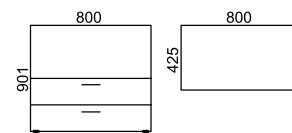

Armario bajo de archivo

armario bajo mitad diáfano

referencia	FT AC	FT Laminado	FT Madera	medidas
03600000		458,30 €	927,30 €	901 x 800 x 425 (2 Cajones)