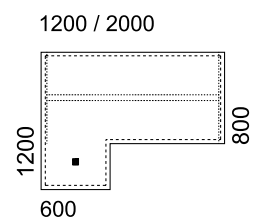

mesa en ángulo asimétrico izquierda 600/800

referencia	AT	AE	AT Laminado	AT Madera	AT Cristal	medidas
31701212			510,90 €	680,00 €		1200 x 1200
31701412			542,80 €	744,00 €		1400 x 1200
31701612			582,60 €	811,10 €		1600 x 1200
31701812			624,90 €	868,60 €		1800 x 1200
31702012			662,20 €	924,20 €		2000 x 1200