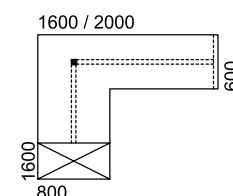

referencia	AT AE	AT Laminado	AT Madera	AT Cristal	medidas
32731616		509,70 €			1600 x 1600
32731816		536,20 €			1800 x 1600
32732016		560,70 €			2000 x 1600