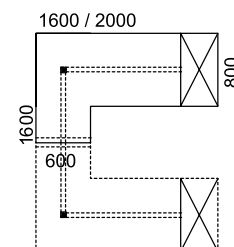

Mesa ángulo canto recto tapa de 25 mm. extensión

mesa en ángulo asimétrico izquierda 600/800 para bloque soporte 600 extensión

| referencia | AT | AE | AT Laminado | AT Madera | AT Cristal | medidas |
|------------|----|----|-------------|-----------|------------|-------------|
| 32761616 | | | 457,33 € | | | 1600 x 1600 |
| 32761816 | | | 483,81 € | | | 1800 x 1600 |
| 32762016 | | | 508,51 € | | | 2000 x 1600 |

mesa en ángulo asimétrico derecha 600/800 para bloque soporte 800 extensión

| referencia | AT | AE | AT Laminado | AT Madera | AT Cristal | medidas |
|------------|----|----|-------------|-----------|------------|-------------|
| 32781616 | | | 457,33 € | | | 1600 x 1600 |
| 32781816 | | | 483,81 € | | | 1800 x 1600 |
| 32782016 | | | 508,51 € | | | 2000 x 1600 |

mesa en ángulo simétrico derecha 800 para bloque soporte 800 extensión

| referencia | AT | AE | AT Laminado | AT Madera | AT Cristal | medidas |
|------------|----|----|-------------|-----------|------------|-------------|
| 32881616 | | | 457,33 € | | | 1600 x 1600 |
| 32881816 | | | 483,81 € | | | 1800 x 1600 |
| 32882016 | | | 508,51 € | | | 2000 x 1600 |

mesa en ángulo simétrico izquierda 800 para bloque soporte 800 extensión

| referencia | AT | AE | AT Laminado | AT Madera | AT Cristal | medidas |
|------------|----|----|-------------|-----------|------------|-------------|
| 32981616 | | | 457,33 € | | | 1600 x 1600 |
| 32981816 | | | 483,81 € | | | 1800 x 1600 |
| 32982016 | | | 508,51 € | | | 2000 x 1600 |