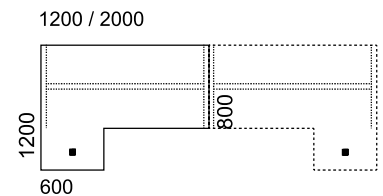

mesa en ángulo simétrico izquierda 800 para bloque soporte 800

| referencia | AT AE | AT Laminado | AT Madera | AT Cristal | medidas |
|------------|-------|-------------|-----------|------------|-------------|
| 32931616 | | 506,50 € | | | 1600 x 1600 |
| 32931816 | | 532,90 € | | | 1800 x 1600 |
| 32932016 | | 565,30 € | | | 2000 x 1600 |

Mesa ángulo canto recto tapa de 25 mm. extensión

mesa en ángulo asimétrico derecha 600/800 extensión

| referencia | AT AE | AT Laminado | AT Madera | AT Cristal | medidas |
|------------|-------|-------------|-----------|------------|-------------|
| 32651212 | | 334,40 € | 607,40 € | | 1200 x 1200 |
| 32651412 | | 348,90 € | 666,50 € | | 1400 x 1200 |
| 32651612 | | 363,40 € | 723,00 € | | 1600 x 1200 |
| 32651812 | | 377,60 € | 766,70 € | | 1800 x 1200 |
| 32652012 | | 406,10 € | 828,50 € | | 2000 x 1200 |