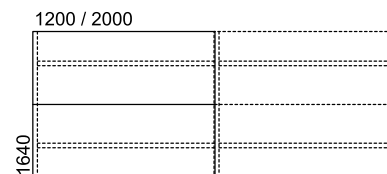

bloque soporte 800

mesa 2 planos

| referencia | AT AE | AT Laminado | AT Madera | AT Cristal | medidas |
|------------|-------|-------------|------------|------------|-------------|
| 32501216 | | 430,90 € | 831,70 € | | 1200 x 1640 |
| 32501416 | | 487,30 € | 922,00 € | | 1400 x 1640 |
| 32501616 | | 501,90 € | 996,80 € | | 1600 x 1640 |
| 32501816 | | 517,20 € | 1.071,50 € | | 1800 x 1640 |
| 32502016 | | 533,40 € | 1.146,20 € | | 2000 x 1640 |

mesa extensión 2 planos

| referencia | AT AE | AT Laminado | AT Madera | AT Cristal | medidas |
|------------|-------|-------------|------------|------------|-------------|
| 32551216 | | 348,00 € | 748,10 € | | 1200 x 1640 |
| 32551416 | | 404,50 € | 838,40 € | | 1400 x 1640 |
| 32551616 | | 419,10 € | 913,10 € | | 1600 x 1640 |
| 32551816 | | 434,30 € | 987,90 € | | 1800 x 1640 |
| 32552016 | | 450,60 € | 1.062,60 € | | 2000 x 1640 |