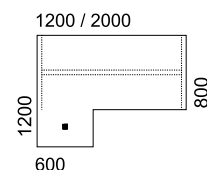

bloque soporte 800

mesa 2 planos

| referencia | AT AE | AT Laminado | AT Madera | AT Cristal | medidas |
|------------|-------|-------------|------------|------------|-------------|
| 32501216 | | 430,90 € | 831,70 € | | 1200 x 1640 |
| 32501416 | | 487,30 € | 922,00 € | | 1400 x 1640 |
| 32501616 | | 501,90 € | 996,80 € | | 1600 x 1640 |
| 32501816 | | 517,20 € | 1.071,50 € | | 1800 x 1640 |
| 32502016 | | 533,40 € | 1.146,20 € | | 2000 x 1640 |

mesa extensión 2 planos

| referencia | AT AE | AT Laminado | AT Madera | AT Cristal | medidas |
|------------|-------|-------------|------------|------------|-------------|
| 32551216 | | 348,00 € | 748,10 € | | 1200 x 1640 |
| 32551416 | | 404,50 € | 838,40 € | | 1400 x 1640 |
| 32551616 | | 419,10 € | 913,10 € | | 1600 x 1640 |
| 32551816 | | 434,30 € | 987,90 € | | 1800 x 1640 |
| 32552016 | | 450,60 € | 1.062,60 € | | 2000 x 1640 |

Mesa ángulo canto recto tapa de 25 mm.

mesa en ángulo asimétrico derecha 600/800

| referencia | AT | AE | AT Laminado | AT Madera | AT Cristal | medidas |
|------------|----|----|-------------|-----------|------------|-------------|
| 32601212 | | | 385,60 | 658,60 € | | 1200 x 1200 |
| 32601412 | | | 400,00 | 717,60 € | | 1400 x 1200 |
| 32601612 | | | 422,30 | 781,90 € | | 1600 x 1200 |
| 32601812 | | | 436,50 | 825,50 € | | 1800 x 1200 |
| 32602012 | | | 465,00 | 887,30 € | | 2000 x 1200 |

mesa en ángulo asimétrico izquierda 600/800

| referencia | AT | AE | AT Laminado | AT Madera | AT Cristal | medidas |
|------------|----|----|-------------|-----------|------------|-------------|
| 32701212 | | | 385,60 € | 658,60 € | | 1200 x 1200 |
| 32701412 | | | 400,00 € | 717,60 € | | 1400 x 1200 |
| 32701612 | | | 422,30 € | 781,90 € | | 1600 x 1200 |
| 32701812 | | | 436,50 € | 825,50 € | | 1800 x 1200 |
| 32702012 | | | 465,00 € | 887,30 € | | 2000 x 1200 |