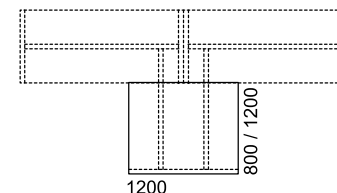

| referencia | AT | AE | AT Laminado | AT Madera | AT Cristal | medidas |
|------------|----|----|-------------|-----------|------------|-------------|
| 32101212 | | | 403,80 € | 642,00 € | 778,90 € | 1200 x 1200 |
| 32101412 | | | 429,90 € | 711,70 € | | 1400 x 1200 |
| 32101612 | | | 453,00 € | 761,10 € | 881,70 € | 1600 x 1200 |
| 32101812 | | | 470,80 € | 814,40 € | 977,60 € | 1800 x 1200 |
| 32102012 | | | 630,50 € | 994,50 € | | 2000 x 1200 |

Mesa rectangular canto recto tapa de 25 mm.

módulo de ala

| referencia | AT AE | AT Laminado | AT Madera | AT Cristal | medidas |
|------------|-------|-------------|-----------|------------|------------|
| 32208060 | | 151,50 € | 245,60 € | | 800 x 600 |
| 32201060 | | 164,70 € | 281,60 € | | 1000 x 600 |
| 32201260 | | 170,20 € | 340,50 € | | 1200 x 600 |

módulo de ala doble

| referencia | AT AE | AT Laminado | AT Madera | AT Cristal | medidas |
|------------|-------|-------------|-----------|------------|-------------|
| 32258012 | | 244,50 € | 427,40 € | | 800 x 1200 |
| 32251012 | | 283,50 € | 479,90 € | | 1000 x 1200 |
| 32251212 | | 307,80 € | 547,10 € | | 1200 x 1200 |