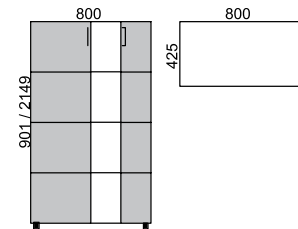

Armario puertas batientes (estante laminado)

armario puertas batientes de cristal con marco de aluminio

referencia	FT AC	FT Laminado	FT Madera	medidas
03049080		373,00 €	520,80 €	901 x 800 x 425 (1 Estante)
03041380		455,70 €	603,00 €	1317 x 800 x 425 (2 Estantes)
03041780		526,90 €	673,70 €	1733 x 800 x 425 (3 Estantes)
03042180		568,80 €	749,10 €	2149 x 800 x 425 (4 Estantes)