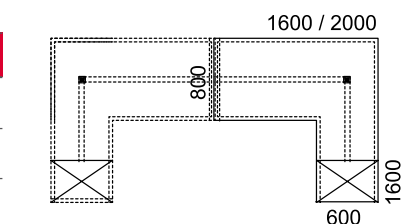

mesa en ángulo asimétrico derecha 600/800 para bloque soporte 600 extensión

referencia	AT	AE	AT Laminado	AT Madera	AT Cristal	medidas
31661616			663,31 €			1600 x 1600
31661816			707,91 €			1800 x 1600
31662016			764,01 €			2000 x 1600