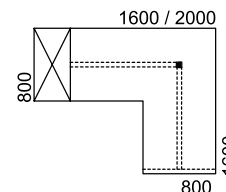

Mesa ángulo canto recto tapa de 25 mm.

mesa en ángulo simétrico derecha 800 para bloque soporte 800

referencia	AT AE	AT Laminado	AT Madera	AT Cristal	medidas
32831616		506,50 €			1600 x 1600
32831816		532,90 €			1800 x 1600
32832016		565,30 €			2000 x 1600