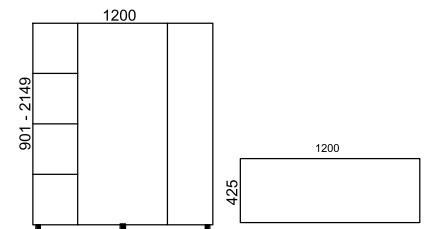

Armario puertas correderas (estante laminado)

armario puertas correderas

referencia	FT AC	FT Laminado	FT Madera	medidas
03139012		308,00 €	896,00 €	901 x 1200 x 425 (1 Estante)
03131312		425,40 €	1.147,90 €	1317 x 1200 x 425 (2 Estantes)
03131712		507,60 €	1.364,60 €	1733 x 1200 x 425 (3 Estantes)
03132112		593,50 €	1.586,00 €	2149 x 1200 x 425 (4 Estantes)