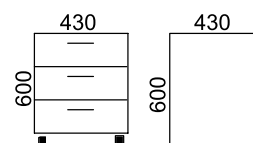

Bloque de ruedas (cajoneras)

bloque 3 cajones

referencia	FT AC	FT Laminado	FT Madera	medidas
0210600		275,80 €	469,70 €	600 x 430 x 600