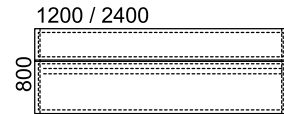

Mesa mostrador rectangular canto posformado tapa de 25 mm.

mesa mostrador sin faldón frontal

referencia	AT AE	AT Laminado	AT Madera	AT Cristal	medidas
31051280		498,80 €	688,50 €		1200 x 800
31051480		543,20 €	752,50 €		1400 x 800
31051680		581,30 €	814,10 €		1600 x 800
31051880		617,60 €	877,60 €		1800 x 800
31052080		666,50 €	941,20 €		2000 x 800
31052480		905,70 €	1.285,10 €		2400 x 800 (2 ud.)