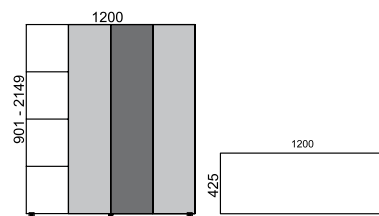

armario puertas correderas de cristal con marco de aluminio

referencia	FT AC	FT Cristal	medidas
03149012		543,50 €	901 x 1200 x 425 (1 Estante)
03141312		772,70 €	1317 x 1200 x 425 (2 Estantes)
03141712		952,80 €	1733 x 1200 x 425 (3 Estantes)
03142112		1.146,40 €	2149 x 1200 x 425 (4 Estantes)