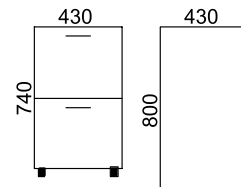

bloque altura de mesa

bloque 2 cajones + archivo 600

referencia	FT AC	FT Laminado	FT Madera	medidas
02310600		357,20 €	575,30 €	600 x 430 x 740

bloque 2 cajones + archivo 800

referencia	FT AC	FT Laminado	FT Madera	medidas
02310800		377,80 €	601,90 €	800 x 430 x 740

bloque altura de mesa

bloque 2 cajones de archivo 600

referencia	FT AC	FT Laminado	FT Madera	medidas
02320600		370,50 €	572,50 €	600 x 430 x 740

bloque 2 cajones de archivo 800

referencia	FT AC	FT Laminado	FT Madera	medidas
02320800		395,00 €	604,40 €	800 x 430 x 740