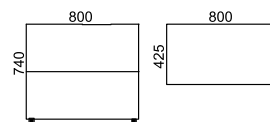

armario altura de mesa

armario diáfano

referencia	FT AC	FT Laminado	FT Madera	medidas
03247480		110,50 €	256,40 €	740 x 800 x 425 (1 Estante)