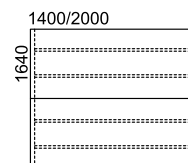

referencia	AT AE	AT Laminado	AT Madera	AT Cristal	medidas
22101212		379,70 €	618,80 €		1200 x 1200
22101412		391,70 €	673,80 €		1400 x 1200
22101612		417,10 €	725,30 €		1600 x 1200
22101812		439,70 €	783,20 €		1800 x 1200
22102012		453,40 €	834,40 €		2000 x 1200

mesa rectangular tapa de 25 mm.

módulo de ala

referencia	AT AE	AT Laminado	AT Madera	AT Cristal	medidas
22208060		173,65 €	267,75 €		800 x 600
22201060		181,65 €	299,25 €		1000 x 600
22201260		188,85 €	328,65 €		1200 x 600
22201460		196,25 €	360,85 €		1400 x 600

mesa versión Bench

referencia	AT AE	AT Laminado	AT Madera	AT Cristal	medidas
22501416		538,60 €	962,50 €		1400 x 1640
22501616		557,40 €	1.040,50 €		1600 x 1640
22501816		581,80 €	1.124,00 €		1800 x 1640
22502016		606,20 €	1.205,00 €		2000 x 1640