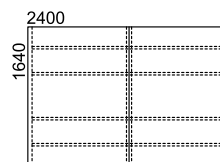

mesa en ángulo tapa de 25 mm./90°

mesa en ángulo simétrica 600 x 600

referencia	AT AE	AT Laminado	AT Madera	AT Cristal	medidas
22602112		468,00 €	1.015,40 €		2100 x 1200

mesa en ángulo tapa de 25 mm./120°

mesa en ángulo simétrica 800 x 800

referencia	AT AE	AT Laminado	AT Madera	AT Cristal	medidas
22802112		468,00 €	1.015,40 €		2100 x 1200

mesa de reunión tapa de 25 mm.

mesa reunión rectangular

referencia	AT	AE	AT Laminado	AT Madera	AT Cristal	medidas
22011616			617,80 €	1.607,10 €		1600 x 1640

4 tapas triangulares

referencia	AT	AE	AT Laminado	AT Madera	AT Cristal	medidas
22012416			1.324,00 €	1.622,50 €		2400 x 1640

mesa reunión circular

referencia	AT	AE	AT Laminado	AT Madera	AT Cristal	medidas
22000800			194,50 €	300,10 €		Ø 800
22000900			203,00 €	336,50 €		Ø 900
22001000			235,60 €	397,00 €		Ø 1000
22001100			244,20 €	440,00 €		Ø 1100
22001200			248,20 €	483,60 €		Ø 1200