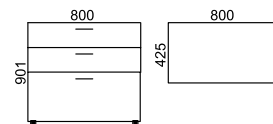

referencia	FT AC	FT Laminado	FT Madera	medidas
03610002		656,60 €	1.100,20 €	901 x 800 x 425 (2 Cajones) 1 Archivo