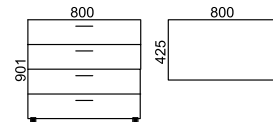

armario bajo de archivo

armario bajo completo

referencia	FT AC	FT Laminado	FT Madera	medidas
03600002		788,00 €	1.270,50 €	901 x 800 x 425 (4 Cajones)