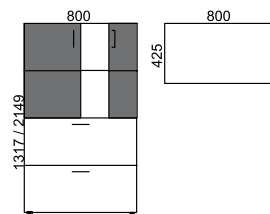

parte superior puertas de cristal con marco de aluminio

referencia	FT AC	FT Laminado	FT Madera	medidas
03241380		687,30 €	1.224,20 €	1317 x 800 x 425 (1 Estante)
03241780		836,40 €	1.373,20 €	1733 x 800 x 425 (2 Estantes)
03242180		910,70 €	1.447,50 €	2149 x 800 x 425 (3 Estantes)