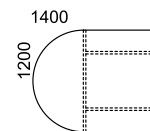

4 tapas triangulares

referencia	AT	AE	AT Laminado	AT Madera	AT Cristal	medidas
22012416			1.324,00 €	1.622,50 €		2400 x 1640

mesa reunión circular

referencia	AT	AE	AT Laminado	AT Madera	AT Cristal	medidas
22000800			194,50 €	300,10 €		Ø 800
22000900			203,00 €	336,50 €		Ø 900
22001000			235,60 €	397,00 €		Ø 1000
22001100			244,20 €	440,00 €		Ø 1100
22001200			248,20 €	483,60 €		Ø 1200

Ø 800 / Ø 1200

mesa de reunión elíptica

referencia	AT	AE	AT Laminado	AT Madera	AT Cristal	medidas
22052012			395,50 €	1.044,00 €		2000 x 1200

mesa de reunión tapa de 25 mm.

mesa reunión tonel

referencia	AT	AE	AT Laminado	AT Madera	AT Cristal	medidas
22062012			402,20 €	1.035,40 €		2000 x 1200

terminal elíptico

referencia	AT	AE	AT Laminado	AT Madera	AT Cristal	medidas
22051412			359,50 €	821,90 €		1400 x 1200

terminal tonel

referencia	AT	AE	AT Laminado	AT Madera	AT Cristal	medidas
22061412			363,60 €	806,40 €		1400 x 1200