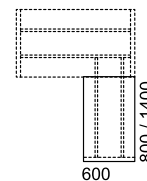

mesa rectangular tapa de 25 mm.

módulo de ala

referencia	AT AE	AT Laminado	AT Madera	AT Cristal	medidas
22208060		173,65 €	267,75 €		800 x 600
22201060		181,65 €	299,25 €		1000 x 600
22201260		188,85 €	328,65 €		1200 x 600
22201460		196,25 €	360,85 €		1400 x 600