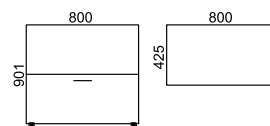

referencia	FT AC	AT Laminado	AT Madera	medidas
03610000		327,90 €	757,80 €	901 x 800 x 425 (1 Archivo)