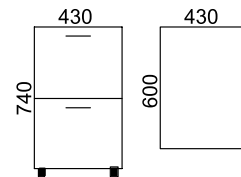

bloque altura de mesa

bloque 2 cajones + archivo 600

referencia	FT AC	FT Laminado	FT Madera	medidas
02310600		357,20 €	575,30 €	600 x 430 x 740

bloque 2 cajones + archivo 800

referencia	FT AC	FT Laminado	FT Madera	medidas
02310800		377,80 €	601,90 €	800 x 430 x 740

bloque altura de mesa

bloque 2 cajones de archivo 600

referencia	FT AC	FT Laminado	FT Madera	medidas
02320600		370,50 €	572,50 €	600 x 430 x 740

bloque 2 cajones de archivo 800

referencia	FT AC	FT Laminado	FT Madera	medidas
02320800		395,00 €	604,40 €	800 x 430 x 740