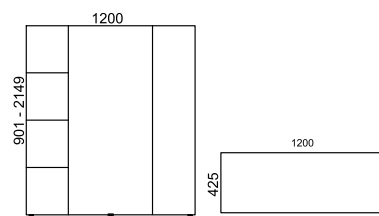

armario puertas correderas estante laminado

armario puertas correderas

referencia	FT AC	FT Laminado	FT Madera	medidas
03139012		308,00 €	896,00 €	901 x 1200 x 425 (1 Estante)
03131312		425,40 €	1.147,90 €	1317 x 1200 x 425 (2 Estantes)
03131712		507,60 €	1.364,60 €	1733 x 1200 x 425 (3 Estantes)
03132112		593,50 €	1.586,00 €	2149 x 1200 x 425 (4 Estantes)