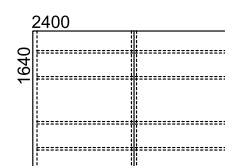

mesa en ángulo tapa de 19 mm./90°

mesa en ángulo simétrica 600 x 600

referencia	AT AE	AT Laminado	AT Madera	AT Cristal	medidas
21602112		440,60 €	931,70 €		2100 x 1200

mesa en ángulo tapa de 19 mm./120°

mesa en ángulo simétrica 800 x 800

referencia	AT AE	AT Laminado	AT Madera	AT Cristal	medidas
21802112		440,60 €	931,70 €		2100 x 1200

mesas de reunión tapas de 19 mm.

mesa reunión rectangular

referencia	AT AE	AT Laminado	AT Madera	AT Cristal	medidas
21011616		582,30 €	1.532,90 €		1600 x 1640

4 tapas triangulares

referencia	AT AE	AT Laminado	AT Madera	AT Cristal	medidas
21012416		940,00 €	1.556,50 €		2400 x 1640

mesa reunión circular

referencia	AT AE	AT Laminado	AT Madera	AT Cristal	medidas
21000800		181,70 €	322,60 €		Ø 800
21000900		188,40 €	371,20 €		Ø 900
21001000		217,70 €	396,50 €	654,41 €	Ø 1000
21001100		224,80 €	408,70 €		Ø 1100
21001200		227,20 €	482,10 €	890,60 €	Ø 1200