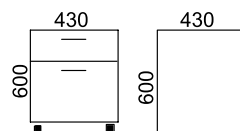

bloque rodante

bloque 3 cajones

referencia	FT AC	FT Laminado	FT Madera	medidas
02100600		275,80 €	469,70 €	600 x 430 x 600

bloque cajón + archivo

referencia	FT AC	FT Laminado	FT Madera	medidas
02110600		280,70 €	456,60 €	600 x 430 x 600

bloque altura de mesa

bloque 2 cajones + archivo 600

referencia	FT AC	FT Laminado	FT Madera	medidas
02310600		357,20 €	575,30 €	600 x 430 x 740

bloque 2 cajones + archivo 800

referencia	FT AC	FT Laminado	FT Madera	medidas
02310800		377,80 €	601,90 €	800 x 430 x 740