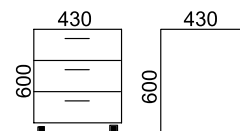

bloque rodante

bloque 3 cajones

referencia	FT AC	FT Laminado	FT Madera	medidas
02100600		275,80 €	469,70 €	600 x 430 x 600