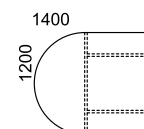

Ø 800 / Ø 1200

mesa de reunión tapa de 19 mm.

mesa reunión elíptica

referencia	AT AE	AT Laminado	AT Madera	AT Cristal	medidas
21052012		370,30 €	1.004,40 €		2000 x 1200

mesa reunión tonel

referencia	AT AE	AT Laminado	AT Madera	AT Cristal	medidas
21062012		377,00 €	996,30 €		2000 x 1200

terminal elíptico

referencia	AT AE	AT Laminado	AT Madera	AT Cristal	medidas
21051412		340,80 €	791,70 €		1400 x 1200

terminal tonel

referencia	AT AE	AT Laminado	AT Madera	AT Cristal	medidas
21061412		344,90 €	777,30 €		1400 x 1200