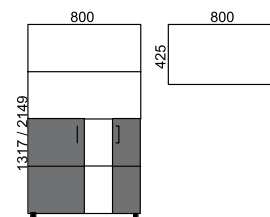

parte superior puertas de cristal con marco de aluminio inferior puertas laminado

referencia	FT AC	FT Laminado	FT Madera	medidas
03401380		423,30 €	692,70 €	1317 x 800 x 425 (2 Estantes)
03401780		460,40 €	729,30 €	1733 x 800 x 425 (3 Estantes)
03402180		502,30 €	770,70 €	2149 x 800 x 425 (4 Estantes)