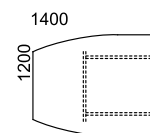

Ø 800 / Ø 1200

mesa de reunión elíptica

referencia	AT	AE	AT Laminado	AT Madera	AT Cristal	medidas
22052012			395,50 €	1.044,00 €		2000 x 1200

mesa de reunión tapa de 25 mm.

mesa reunión tonel

referencia	AT	AE	AT Laminado	AT Madera	AT Cristal	medidas
22062012			402,20 €	1.035,40 €		2000 x 1200

terminal elíptico

referencia	AT	AE	AT Laminado	AT Madera	AT Cristal	medidas
22051412			359,50 €	821,90 €		1400 x 1200

terminal tonel

referencia	AT	AE	AT Laminado	AT Madera	AT Cristal	medidas
22061412			363,60 €	806,40 €		1400 x 1200