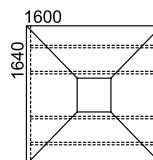

mesa en ángulo tapa de 25 mm./90°

mesa en ángulo simétrica 600 x 600

referencia	AT AE	AT Laminado	AT Madera	AT Cristal	medidas
22602112		468,00 €	1.015,40 €		2100 x 1200

mesa en ángulo tapa de 25 mm./120°

mesa en ángulo simétrica 800 x 800

referencia	AT AE	AT Laminado	AT Madera	AT Cristal	medidas
22802112		468,00 €	1.015,40 €		2100 x 1200

mesa de reunión tapa de 25 mm.

mesa reunión rectangular

referencia	AT	AE	AT Laminado	AT Madera	AT Cristal	medidas
22011616			617,80 €	1.607,10 €		1600 x 1640

4 tapas triangulares

referencia	AT	AE	AT Laminado	AT Madera	AT Cristal	medidas
22012416			1.324,00 €	1.622,50 €		2400 x 1640

mesa reunión circular

referencia	AT	AE	AT Laminado	AT Madera	AT Cristal	medidas
22000800			194,50 €	300,10 €		Ø 800
22000900			203,00 €	336,50 €		Ø 900
22001000			235,60 €	397,00 €		Ø 1000
22001100			244,20 €	440,00 €		Ø 1100
22001200			248,20 €	483,60 €		Ø 1200