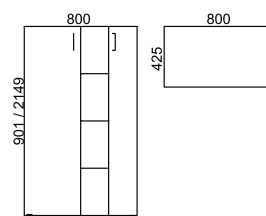

armario puertas batientes estante laminado

armario puertas batientes

referencia	FT AC	FT Laminado	FT Madera	medidas
03039080		234,00 €	642,30 €	901 x 800 x 425 (1 Estante)
03031380		299,50 €	810,00 €	1317 x 800 x 425 (2 Estantes)
03031780		352,60 €	964,60 €	1733 x 800 x 425 (3 Estantes)
03032180		413,10 €	1.137,10 €	2149 x 800 x 425 (4 Estantes)