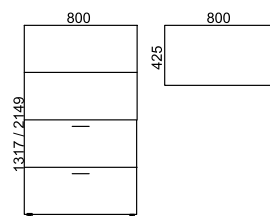

armario mixto parte inferior 2 cajones de archivo estante laminado

parte superior diáfano

referencia	FT AC	FT Laminado	FT Madera	medidas
03201380		576,80 €	1.113,70 €	1317 x 800 x 425 (1 Estante)
03201780		613,40 €	1.150,30 €	1733 x 800 x 425 (2 Estantes)
03202180		654,70 €	1.195,60 €	2149 x 800 x 425 (3 Estantes)