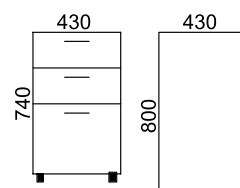

bloque altura de mesa

bloque 2 cajones + archivo 600

referencia	FT AC	FT Laminado	FT Madera	medidas
02310600		357,20 €	575,30 €	600 x 430 x 740

bloque 2 cajones + archivo 800

referencia	FT AC	FT Laminado	FT Madera	medidas
02310800		377,80 €	601,90 €	800 x 430 x 740

bloque altura de mesa

bloque 2 cajones de archivo 600

referencia	FT AC	FT Laminado	FT Madera	medidas
02320600		370,50 €	572,50 €	600 x 430 x 740

bloque 2 cajones de archivo 800

referencia	FT AC	FT Laminado	FT Madera	medidas
02320800		395,00 €	604,40 €	800 x 430 x 740