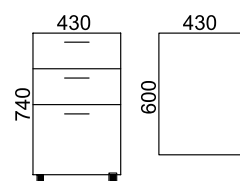

bloque rodante

bloque 3 cajones

referencia	FT AC	FT Laminado	FT Madera	medidas
02100600		275,80 €	469,70 €	600 x 430 x 600

bloque cajón + archivo

referencia	FT AC	FT Laminado	FT Madera	medidas
02110600		280,70 €	456,60 €	600 x 430 x 600

bloque altura de mesa

bloque 2 cajones + archivo 600

referencia	FT AC	FT Laminado	FT Madera	medidas
02310600		357,20 €	575,30 €	600 x 430 x 740

bloque 2 cajones + archivo 800

referencia	FT AC	FT Laminado	FT Madera	medidas
02310800		377,80 €	601,90 €	800 x 430 x 740