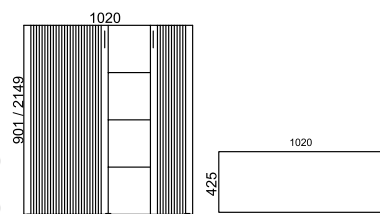

armario puertas correderas estante laminado

armario puertas correderas de persiana

referencia	FT AC	FT Laminado	FT Madera	medidas
03159002		300,00 €	518,20 €	901 x 1020 x 425 (1 Estante)
03151310		485,20 €	704,00 €	1317 x 1020 x 425 (2 Estantes)
03151710		651,30 €	870,10 €	1733 x 1020 x 425 (3 Estantes)