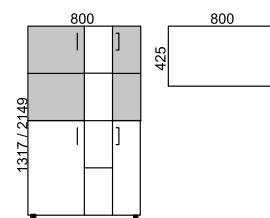

armario mixto parte inferior puertas estante laminado

parte superior diáfano inferior puertas laminado

referencia	FT AC	FT Laminado	FT Madera	medidas
03301380		283,30 €	786,70 €	1317 x 800 x 425 (2 Estantes)
03301780		319,90 €	851,60 €	1733 x 800 x 425 (3 Estantes)
03302180		361,20 €	892,90 €	2149 x 800 x 425 (4 Estantes)

parte superior puertas de cristal con marco de aluminio inferior puertas laminado

referencia	FT AC	FT Laminado	FT Madera	medidas
03341380		393,80 €	897,20 €	1317 x 800 x 425 (2 Estantes)
03341780		542,90 €	1.074,50 €	1733 x 800 x 425 (3 Estantes)
03342180		617,20 €	1.148,80 €	2149 x 800 x 425 (4 Estantes)