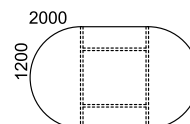

4 tapas triangulares

referencia	AT AE	AT Laminado	AT Madera	AT Cristal	medidas
21012416		940,00 €	1.556,50 €		2400 x 1640

mesa reunión circular

referencia	AT AE	AT Laminado	AT Madera	AT Cristal	medidas
21000800		181,70 €	322,60 €		Ø 800
21000900		188,40 €	371,20 €		Ø 900
21001000		217,70 €	396,50 €	654,41 €	Ø 1000
21001100		224,80 €	408,70 €		Ø 1100
21001200		227,20 €	482,10 €	890,60 €	Ø 1200

Ø 800 / Ø 1200

mesa de reunión tapa de 19 mm.

mesa reunión elíptica

referencia	AT AE	AT Laminado	AT Madera	AT Cristal	medidas
21052012		370,30 €	1.004,40 €		2000 x 1200

mesa reunión tonel

referencia	AT AE	AT Laminado	AT Madera	AT Cristal	medidas
21062012		377,00 €	996,30 €		2000 x 1200