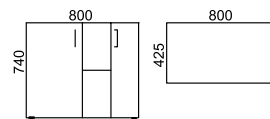

armario altura de mesa

armario diáfano

referencia	FT AC	FT Laminado	FT Madera	medidas
03247480		110,50 €	256,40 €	740 x 800 x 425 (1 Estante)

armario puertas batientes

referencia	FT AC	FT Laminado	FT Madera	medidas
03347480		186,80 €	588,70 €	740 x 800 x 425 (1 Estante)