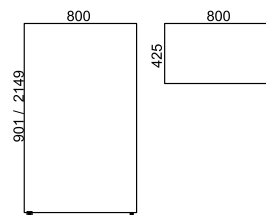

bloque altura de mesa

bloque 2 cajones + archivo 600

referencia	FT AC	FT Laminado	FT Madera	medidas
02310600		357,20 €	575,30 €	600 x 430 x 740

bloque 2 cajones + archivo 800

referencia	FT AC	FT Laminado	FT Madera	medidas
02310800		377,80 €	601,90 €	800 x 430 x 740

bloque altura de mesa

bloque 2 cajones de archivo 600

referencia	FT AC	FT Laminado	FT Madera	medidas
02320600		370,50 €	572,50 €	600 x 430 x 740

bloque 2 cajones de archivo 800

referencia	FT AC	FT Laminado	FT Madera	medidas
02320800		395,00 €	604,40 €	800 x 430 x 740

accesorios de bloque

accesorios de bloque

descripción	referencia	PVP	medidas
bandeja portalápices	02400001	8,00 €	
tirador de frente	02400002	4,50 €	
división horizontal para cajón	02400003	7,00 €	
cerradura	02400004	18,50 €	
juego de ruedas para 3 cajones	02400005	18,90 €	
juego de ruedas para cajón + archivo	02400006	20,10 €	

armario diáfano estante laminado

armario diáfano

referencia	FT AC	FT Laminado	FT Madera	medidas
03009080		128,60 €	276,93 €	901 x 800 x 425
03001380		156,97 €	305,31 €	1317 x 800 x 425
03001780		172,21 €	321,05 €	1733 x 800 x 425
03002180		193,14 €	341,47 €	2149 x 800 x 425