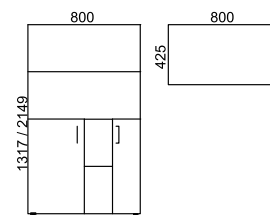

armario puertas correderas estante laminado

armario puertas correderas de persiana

referencia	FT AC	FT Laminado	FT Madera	medidas
03159002		300,00 €	518,20 €	901 x 1020 x 425 (1 Estante)
03151310		485,20 €	704,00 €	1317 x 1020 x 425 (2 Estantes)
03151710		651,30 €	870,10 €	1733 x 1020 x 425 (3 Estantes)

armario mixto parte inferior puertas estante laminado

parte superior diáfano inferior puertas laminado

referencia	FT AC	FT Laminado	FT Madera	medidas
03301380		283,30 €	786,70 €	1317 x 800 x 425 (2 Estantes)
03301780		319,90 €	851,60 €	1733 x 800 x 425 (3 Estantes)
03302180		361,20 €	892,90 €	2149 x 800 x 425 (4 Estantes)