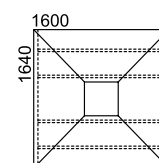

mesa versión Bench

referencia	AT AE	AT Laminado	AT Madera	AT Cristal	medidas
21501416		501,20 €	912,50 €		1400 x 1640
21501616		515,50 €	985,50 €		1600 x 1640
21501816		535,40 €	1.064,50 €		1800 x 1640
21502016		555,20 €	1.140,00 €		2000 x 1640

mesa en ángulo tapa de 19 mm./90°

mesa en ángulo simétrica 600 x 600

referencia	AT AE	AT Laminado	AT Madera	AT Cristal	medidas
21602112		440,60 €	931,70 €		2100 x 1200

mesa en ángulo tapa de 19 mm./120°

mesa en ángulo simétrica 800 x 800

referencia	AT AE	AT Laminado	AT Madera	AT Cristal	medidas
21802112		440,60 €	931,70 €		2100 x 1200

mesas de reunión tapas de 19 mm.

mesa reunión rectangular

referencia	AT AE	AT Laminado	AT Madera	AT Cristal	medidas
21011616		582,30 €	1.532,90 €		1600 x 1640