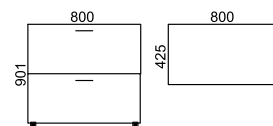

referencia	FT AC	FT Laminado	FT Madera	medidas
03620000		527,00 €	931,70 €	901 x 800 x 425 (2 Archivos)