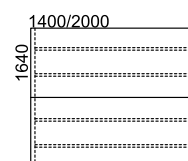

referencia	AT AE	AT Laminado	AT Madera	AT Cristal	medidas
21101212		357,50 €	593,40 €	782,00 €	1200 x 1200
21101412		374,70 €	641,80 €		1400 x 1200
21101612		397,70 €	690,50 €	873,00 €	1600 x 1200
21101812		408,50 €	741,80 €	973,50 €	1800 x 1200
21102012		418,60 €	792,50 €		2000 x 1200

mesa rectangular tapa de 19 mm.

módulo de ala

referencia	AT AE	AT Laminado	AT Madera	AT Cristal	medidas
21208060		163,50 €	254,30 €	339,30 €	800 x 600
21201060		169,00 €	283,00 €	381,50 €	1000 x 600
21201260		174,00 €	311,00 €	418,25 €	1200 x 600
21201460		179,50 €	341,00 €	480,55 €	1400 x 600

mesa versión Bench

referencia	AT AE	AT Laminado	AT Madera	AT Cristal	medidas
21501416		501,20 €	912,50 €		1400 x 1640
21501616		515,50 €	985,50 €		1600 x 1640
21501816		535,40 €	1.064,50 €		1800 x 1640
21502016		555,20 €	1.140,00 €		2000 x 1640

mesa en ángulo tapa de 19 mm./90°

mesa en ángulo simétrica 600 x 600

referencia	AT AE	AT Laminado	AT Madera	AT Cristal	medidas
21602112		440,60 €	931,70 €		2100 x 1200

mesa en ángulo tapa de 19 mm./120°

mesa en ángulo simétrica 800 x 800