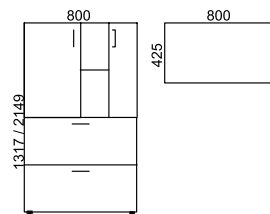

parte superior puertas

referencia	FT AC	FT Laminado	FT Madera	medidas
03231380		641,20 €	1.336,60 €	1317 x 800 x 425 (1 Estante)
03231780		697,50 €	1.495,50 €	1733 x 800 x 425 (2 Estantes)
03232180		754,40 €	1.654,50 €	2149 x 800 x 425 (3 Estantes)