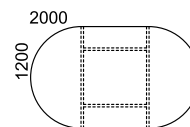

mesa en ángulo simétrica 800 x 800

referencia	AT AE	AT Laminado	AT Madera	AT Cristal	medidas
22802112		468,00 €	1.015,40 €		2100 x 1200

mesa de reunión tapa de 25 mm.

mesa reunión rectangular

referencia	AT	AE	AT Laminado	AT Madera	AT Cristal	medidas
22011616			617,80 €	1.607,10 €		1600 x 1640

4 tapas triangulares

referencia	AT	AE	AT Laminado	AT Madera	AT Cristal	medidas
22012416			1.324,00 €	1.622,50 €		2400 x 1640

mesa reunión circular

referencia	AT	AE	AT Laminado	AT Madera	AT Cristal	medidas
22000800			194,50 €	300,10 €		Ø 800
22000900			203,00 €	336,50 €		Ø 900
22001000			235,60 €	397,00 €		Ø 1000
22001100			244,20 €	440,00 €		Ø 1100
22001200			248,20 €	483,60 €		Ø 1200

Ø 800 / Ø 1200

mesa de reunión elíptica

referencia	AT	AE	AT Laminado	AT Madera	AT Cristal	medidas
22052012			395,50 €	1.044,00 €		2000 x 1200

mesa de reunión tapa de 25 mm.

mesa reunión tonel

referencia	AT	AE	AT Laminado	AT Madera	AT Cristal	medidas
22062012			402,20 €	1.035,40 €		2000 x 1200