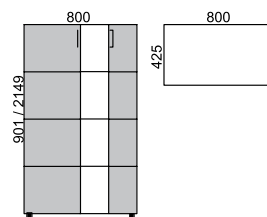

armario puertas batientes estante laminado

armario puertas batientes de cristal con marco de aluminio

referencia	FT AC	FT Laminado	FT Madera	medidas
03049080		373,00 €	520,80 €	901 x 800 x 425 (1 Estante)
03041380		455,70 €	603,00 €	1317 x 800 x 425 (2 Estantes)
03041780		526,90 €	673,70 €	1733 x 800 x 425 (3 Estantes)
03042180		568,80 €	749,10 €	2149 x 800 x 425 (4 Estantes)