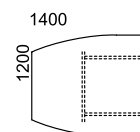

Ø 800 / Ø 1200

mesa de reunión tapa de 19 mm.

mesa reunión elíptica

referencia	AT AE	AT Laminado	AT Madera	AT Cristal	medidas
21052012		370,30 €	1.004,40 €		2000 x 1200

mesa reunión tonel

referencia	AT AE	AT Laminado	AT Madera	AT Cristal	medidas
21062012		377,00 €	996,30 €		2000 x 1200

terminal elíptico

referencia	AT AE	AT Laminado	AT Madera	AT Cristal	medidas
21051412		340,80 €	791,70 €		1400 x 1200

terminal tonel

referencia	AT AE	AT Laminado	AT Madera	AT Cristal	medidas
21061412		344,90 €	777,30 €		1400 x 1200