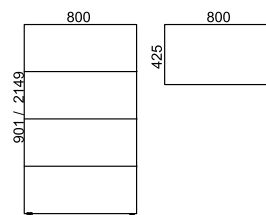

armario diáfano con estantes

referencia	FT AC	FT Laminado	FT Madera	medidas
03019080		150,00 €	297,80 €	901 x 800 x 425 (1 Estante)
03011380		199,80 €	347,10 €	1317 x 800 x 425 (2 Estantes)
03011780		236,90 €	383,70 €	1733 x 800 x 425 (3 Estantes)
03012180		278,80 €	425,10 €	2149 x 800 x 425 (4 Estantes)