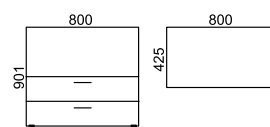

armario bajo de archivo

armario bajo mitad diáfano

referencia	FT AC	FT Laminado	FT Madera	medidas
03600000		458,30 €	927,30 €	901 x 800 x 425 (2 Cajones)