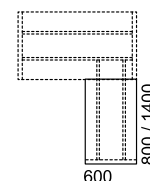

mesa rectangular tapa de 19 mm.

módulo de ala

referencia	AT AE	AT Laminado	AT Madera	AT Cristal	medidas
21208060		163,50 €	254,30 €	339,30 €	800 x 600
21201060		169,00 €	283,00 €	381,50 €	1000 x 600
21201260		174,00 €	311,00 €	418,25 €	1200 x 600
21201460		179,50 €	341,00 €	480,55 €	1400 x 600