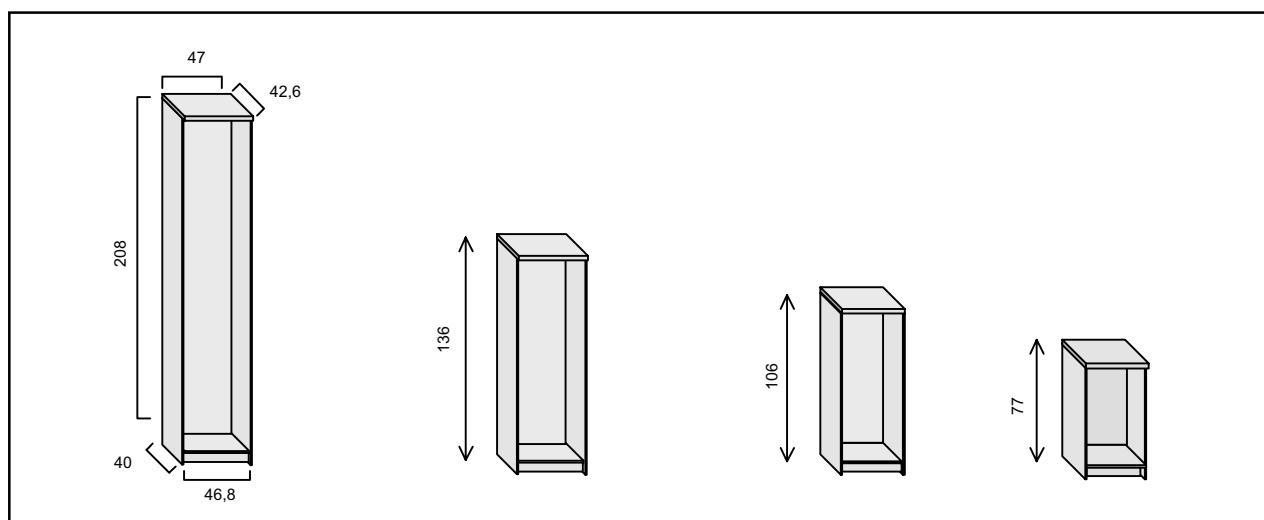

50/_ _0049001	Armario diáfano 47*40*77		60,00
50/_ _0046501	Armario diáfano 47*40*106		72,00
50/_ _0047001	Armario diáfano 47*40*136		82,00
50/_ _0045001	Armario diáfano 47*40*208		131,00

!!! ESTANTES MOVIBLES NO INCLUIDOS EN NUESTROS ARMARIOS