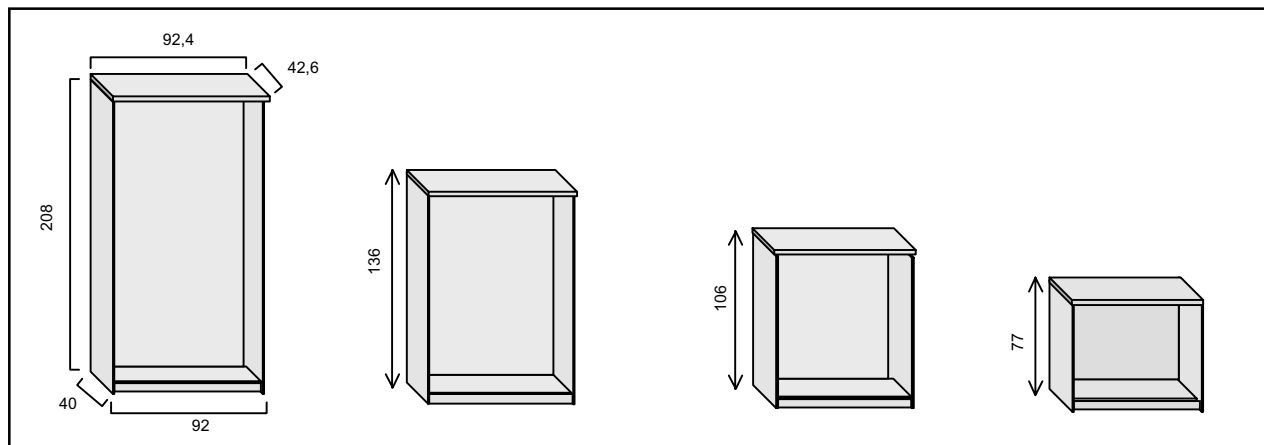

ACABADOS	N.Alsacia	Haya	Blanco	Gris	Abedul	Wengé	Natura
monocolor	01	02	03	04	05	22	27
combinado Alu	---	34	13	---	15	47	39

Referencia	Artículo y componentes	Uds.	PVP €

50/_ _0041001	Armario diáfano 92*40*77		78,00
50/_ _0046001	Armario diáfano 92*40*106		94,00
50/_ _0048001	Armario diáfano 92*40*136		104,00
50/_ _0042001	Armario diáfano 92*40*208		146,00

!!! ESTANTES MOVIBLES NO INCLUIDOS EN NUESTROS ARMARIOS !!!