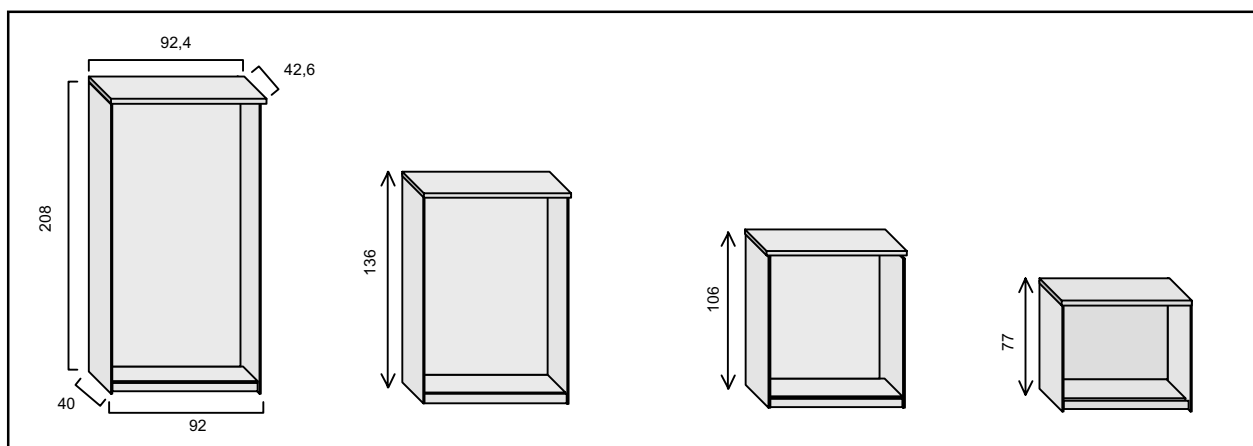

ARMARIOS

ACABADOS	N.Alsacia	Haya	Blanco	Gris	Abedul	Wengé	Natura	
	monocolor	01	02	03	04	05	22	27
	combinado Alu	---	34	13	---	15	47	39

Referencia	Artículo y componentes	Uds.	PVP €

50/_ _0041001	Armario diáfano 92*40*77	82,00
50/_ _0046001	Armario diáfano 92*40*106	98,00
50/_ _0048001	Armario diáfano 92*40*136	109,00
50/_ _0042001	Armario diáfano 92*40*208	146,00

!!! ESTANTES MOVIBLES NO INCLUIDOS EN NUESTROS ARMARIOS !!!