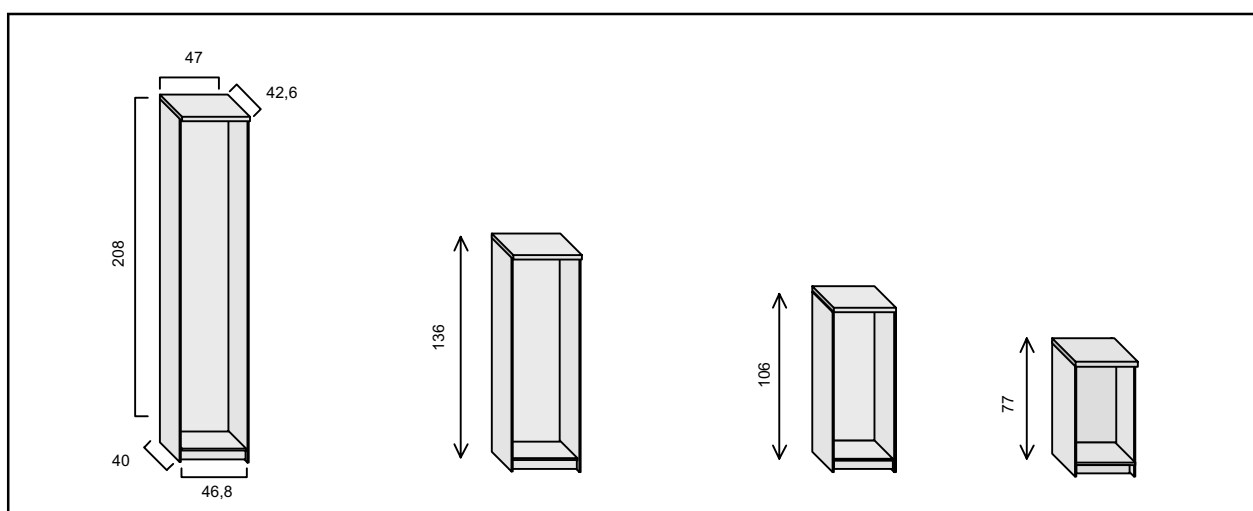

50/_ _0049001	Armario diáfano 47*40*77	63,00
50/_ _0046501	Armario diáfano 47*40*106	76,00
50/_ _0047001	Armario diáfano 47*40*136	86,00
50/_ _0045001	Armario diáfano 47*40*208	137,00

!!! ESTANTES MOVIBLES NO INCLUIDOS EN NUESTROS ARMARIOS