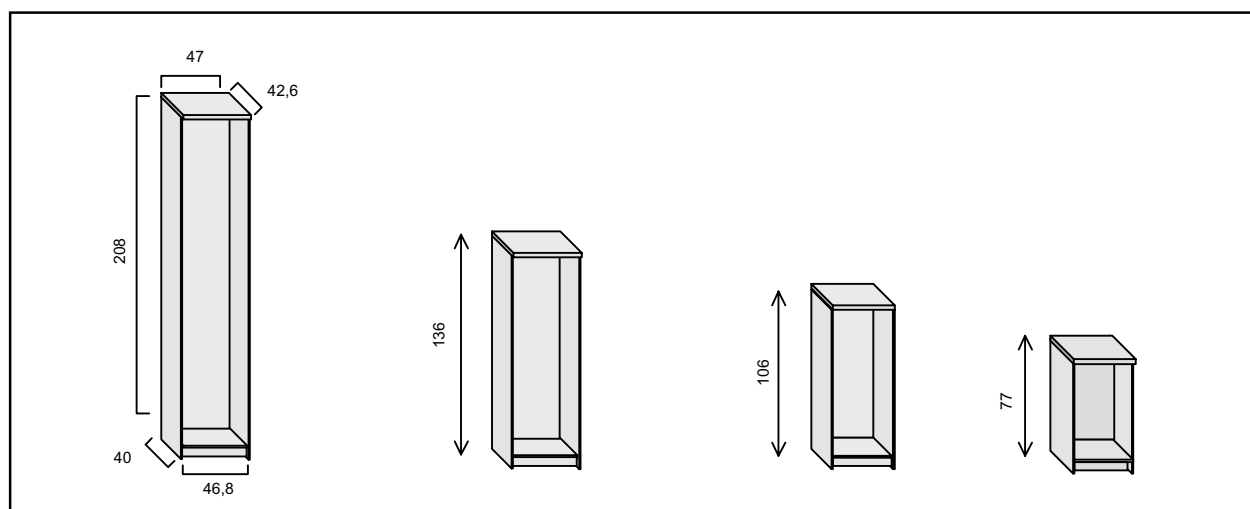

50/_0049001	Armario diáfano 47*40*77	60,00
50/_0046501	Armario diáfano 47*40*106	72,00
50/_0047001	Armario diáfano 47*40*136	82,00
50/_0045001	Armario diáfano 47*40*208	131,00

!!! ESTANTES MOVIBLES NO INCLUIDOS EN NUESTROS ARMARIOS