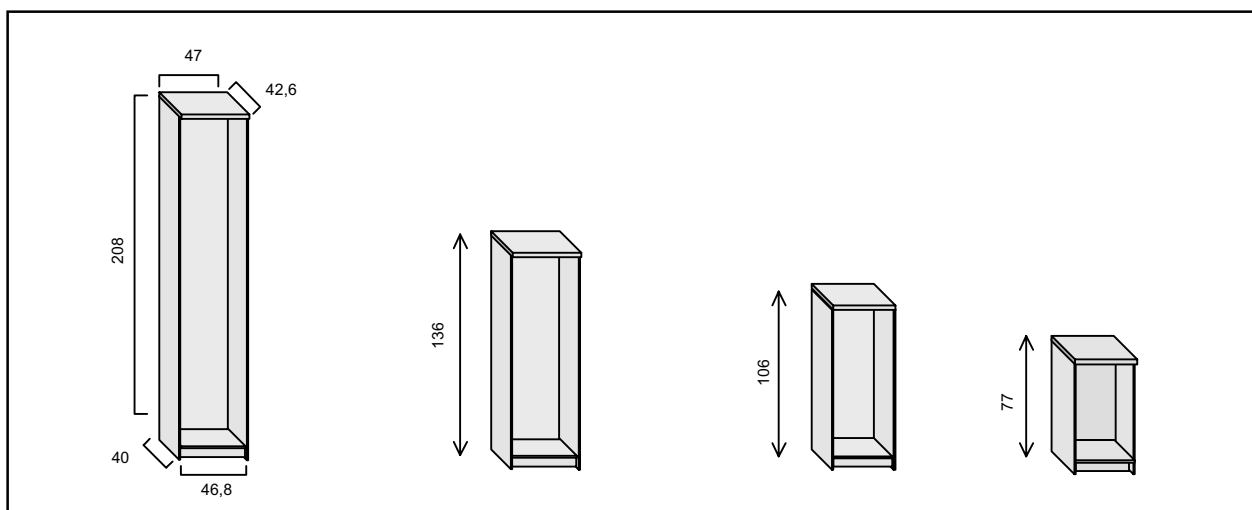

50/_ _0049001	Armario diáfano 47*40*77		63,00
50/_ _0046501	Armario diáfano 47*40*106		76,00
50/_ _0047001	Armario diáfano 47*40*136		86,00
50/_ _0045001	Armario diáfano 47*40*208		137,00

!!! ESTANTES MOVIBLES NO INCLUIDOS EN NUESTROS ARMARIOS !!!