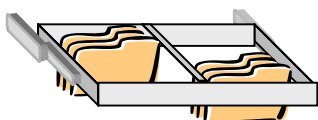

50/840080231	Bastidor telescópico arm. 92		92,00