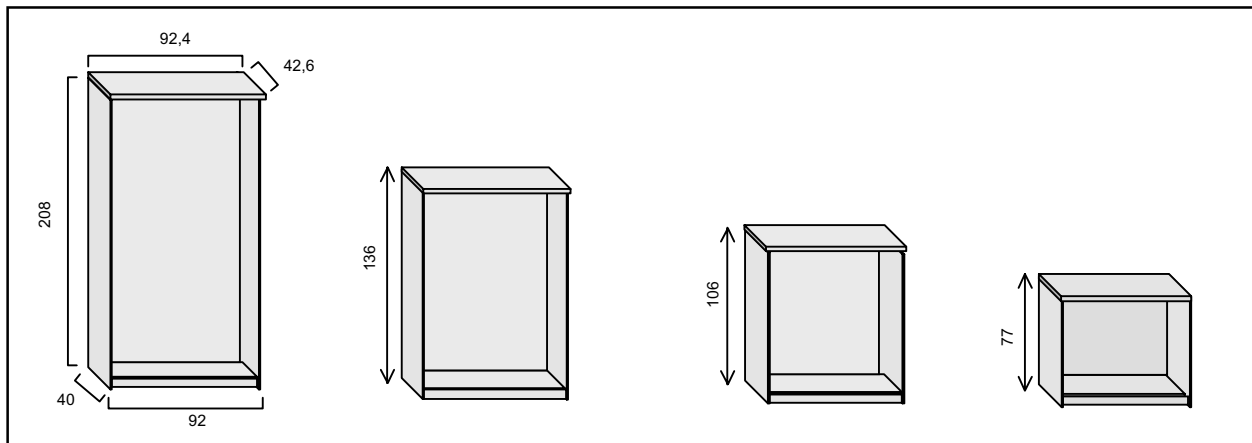

ARMARIOS

ACABADOS	N.Alsacia	Haya	Blanco	Gris	Abedul	Wengé	Natura
	01	02	03	04	05	22	27
	---	34	13	---	15	47	39
monocolor							
combinado Alu							

Referencia	Artículo y componentes	Uds.	PVP €

50/_ _0041001	Armario diáfano 92*40*77		82,00
50/_ _0046001	Armario diáfano 92*40*106		98,00
50/_ _0048001	Armario diáfano 92*40*136		109,00
50/_ _0042001	Armario diáfano 92*40*208		146,00

!!! ESTANTES MOVIBLES NO INCLUIDOS EN NUESTROS ARMARIOS !!!