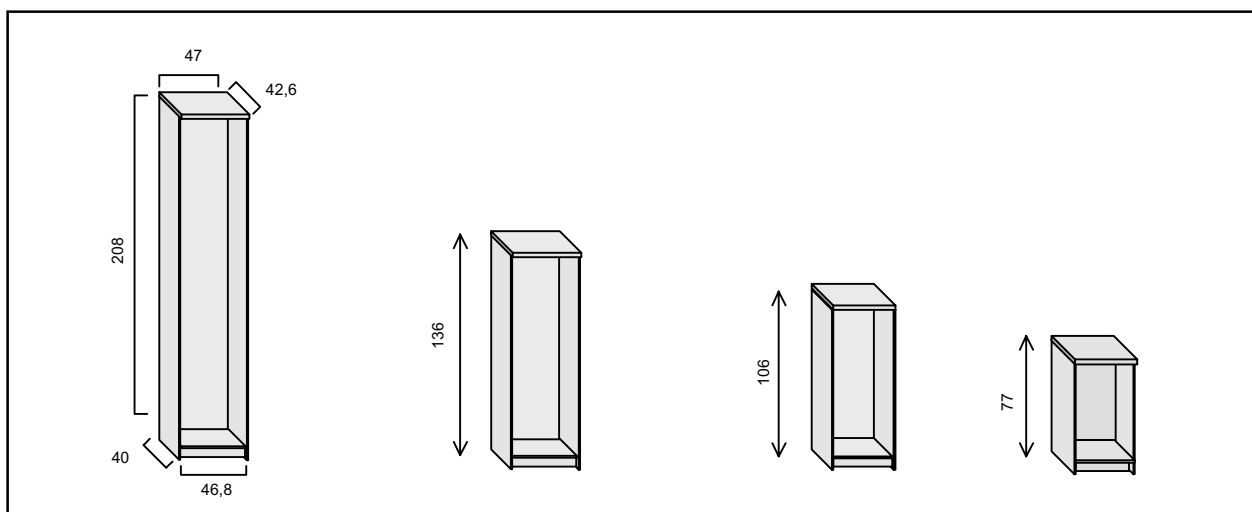

50/_ _0049001	Armario diáfano 47*40*77		63,00
50/_ _0046501	Armario diáfano 47*40*106		76,00
50/_ _0047001	Armario diáfano 47*40*136		86,00
50/_ _0045001	Armario diáfano 47*40*208		137,00

!!! ESTANTES MOVIBLES NO INCLUIDOS EN NUESTROS ARMARIOS !!!