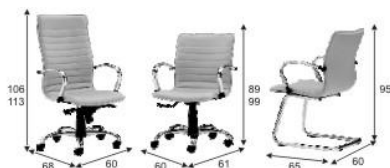

CARACTERISTICAS

Sillón giratorio: Sistema basculante lux (relax), con respaldo alto o bajo (según modelo), brazos fijos cromados, base cromada.

Sillón patín, respaldo bajo, brazos y patín cromado.

Medidas: Ver dibujo.

5500

5510

5520

SILLONES

TAPICERIAS

5500

ROY
BALI
ATEX
ARAN
COSVI

NAPPEL

TREVIRA
CS
(CATIO)

PIEL
VACUNA

MODELO	RESPALDO	ASIENTO	MECANISMO	BRAZOS	BASE	P.V.P			
5500	ALTO TAPIZADO	TAPIZADO	BASCULANTE LUX	CROMADOS + REVESTIMIENTO	CROMADA RUEDAS DURAS	277,00 €	304,00 €	325,00 €	472,00 €
5510	BAJO TAPIZADO	TAPIZADO	PISTON GAS	CROMADOS + REVESTIMIENTO	CROMADA RUEDAS DURAS	240,00 €	264,00 €	283,00 €	410,00 €
5520	BAJO TAPIZADO	TAPIZADO	---	CROMADOS + REVESTIMIENTO	PATIN CROMADO	227,00 €	250,00 €	267,00 €	387,00 €