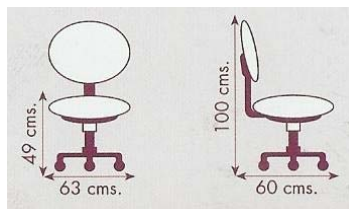

BUGGUIE

ROY
BALI
ATEX
ARAN
COSVI

MICROTEX
NAPPEL

CANCÚN
VENUS
ELASTIKA

PIEL
VACUNA

MODELO	RESPALDO	ASIENTO	MECANISMO	BRAZOS	BASE	P.V.P			
BG 302	ALTO REGULABLE TAPIZADO	TAPIZADO	CONTACTO PERMANENTE	OPCIONALES	POLIPROPILENO NEGRO RUEDAS DURAS	101,00 €	105,00 €	113,00 €	CONSULTAR
BG 304	ALTO REGULABLE TAPIZADO	TAPIZADO	SINCRONIZADO	OPCIONALES	POLIPROPILENO NEGRO RUEDAS DURAS	157,00 €	160,00 €	169,00 €	CONSULTAR
BG 362	ALTO REGULABLE TAPIZADO	TAPIZADO	CONTACTO PERMANENTE	OPCIONALES	POLIPROPILENO GRIS RUEDAS DURAS	115,00 €	119,00 €	127,00 €	CONSULTAR
BG 364	ALTO REGULABLE TAPIZADO	TAPIZADO	SINCRONIZADO	OPCIONALES	POLIPROPILENO GRIS RUEDAS DURAS	168,00 €	172,00 €	180,00 €	CONSULTAR